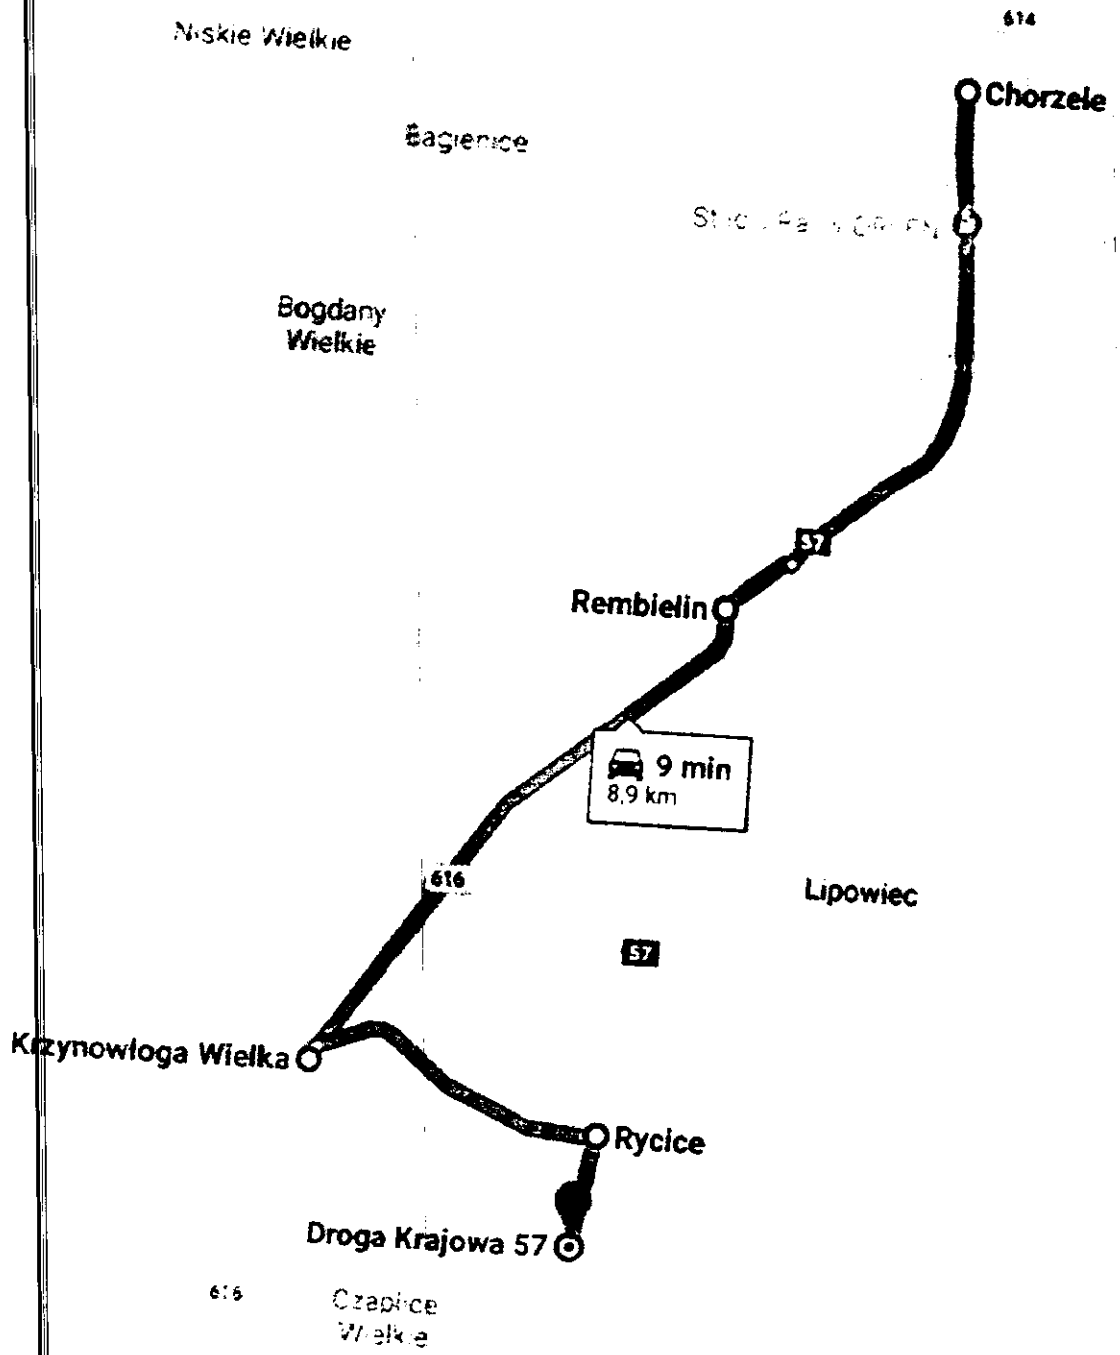

TRASA 2 - G.M. CHORZELE - 9 km