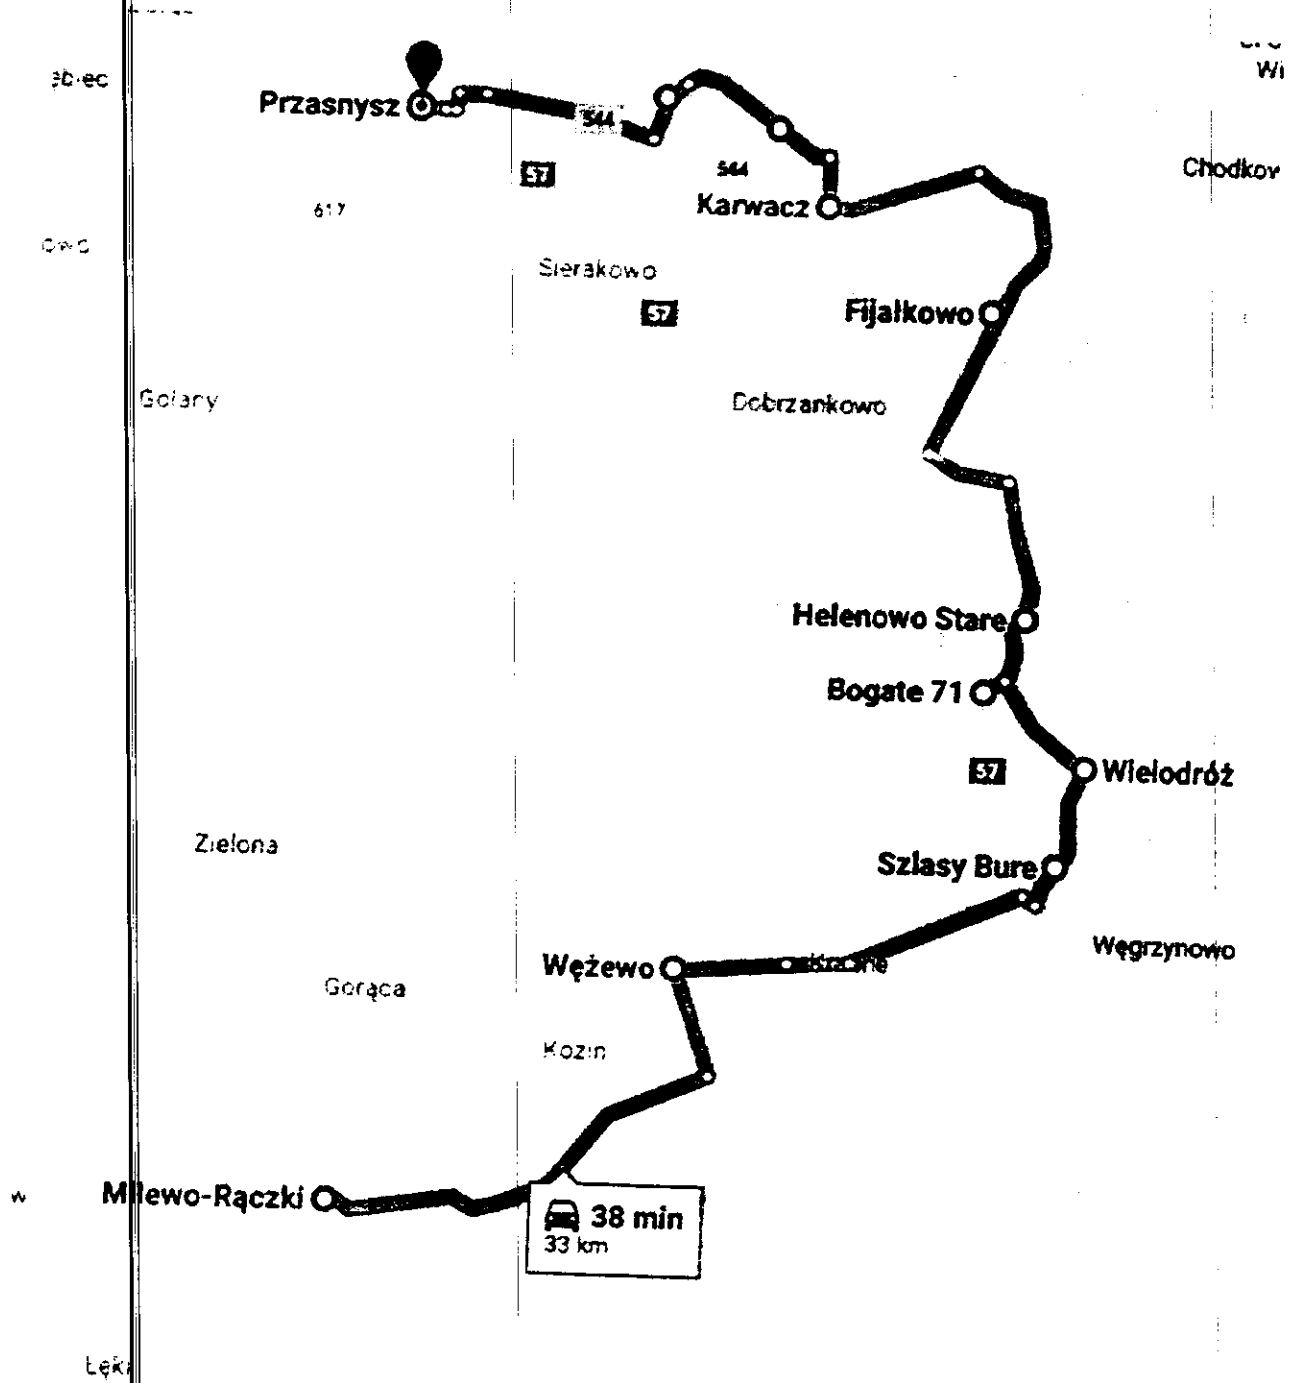

Droga Wojewódzka 617

Cierpigórz

Leszno

Turowo

617

Annopol

TRASA S. - gm. PRZASNYSZ - 2,5 km  
+ km N. PRZASNYSZ

# TRASA 6.

Zielona

Kozłowo

Szczuki

Zbiki

Wy-Umiemy

Gorąca

Wężewo