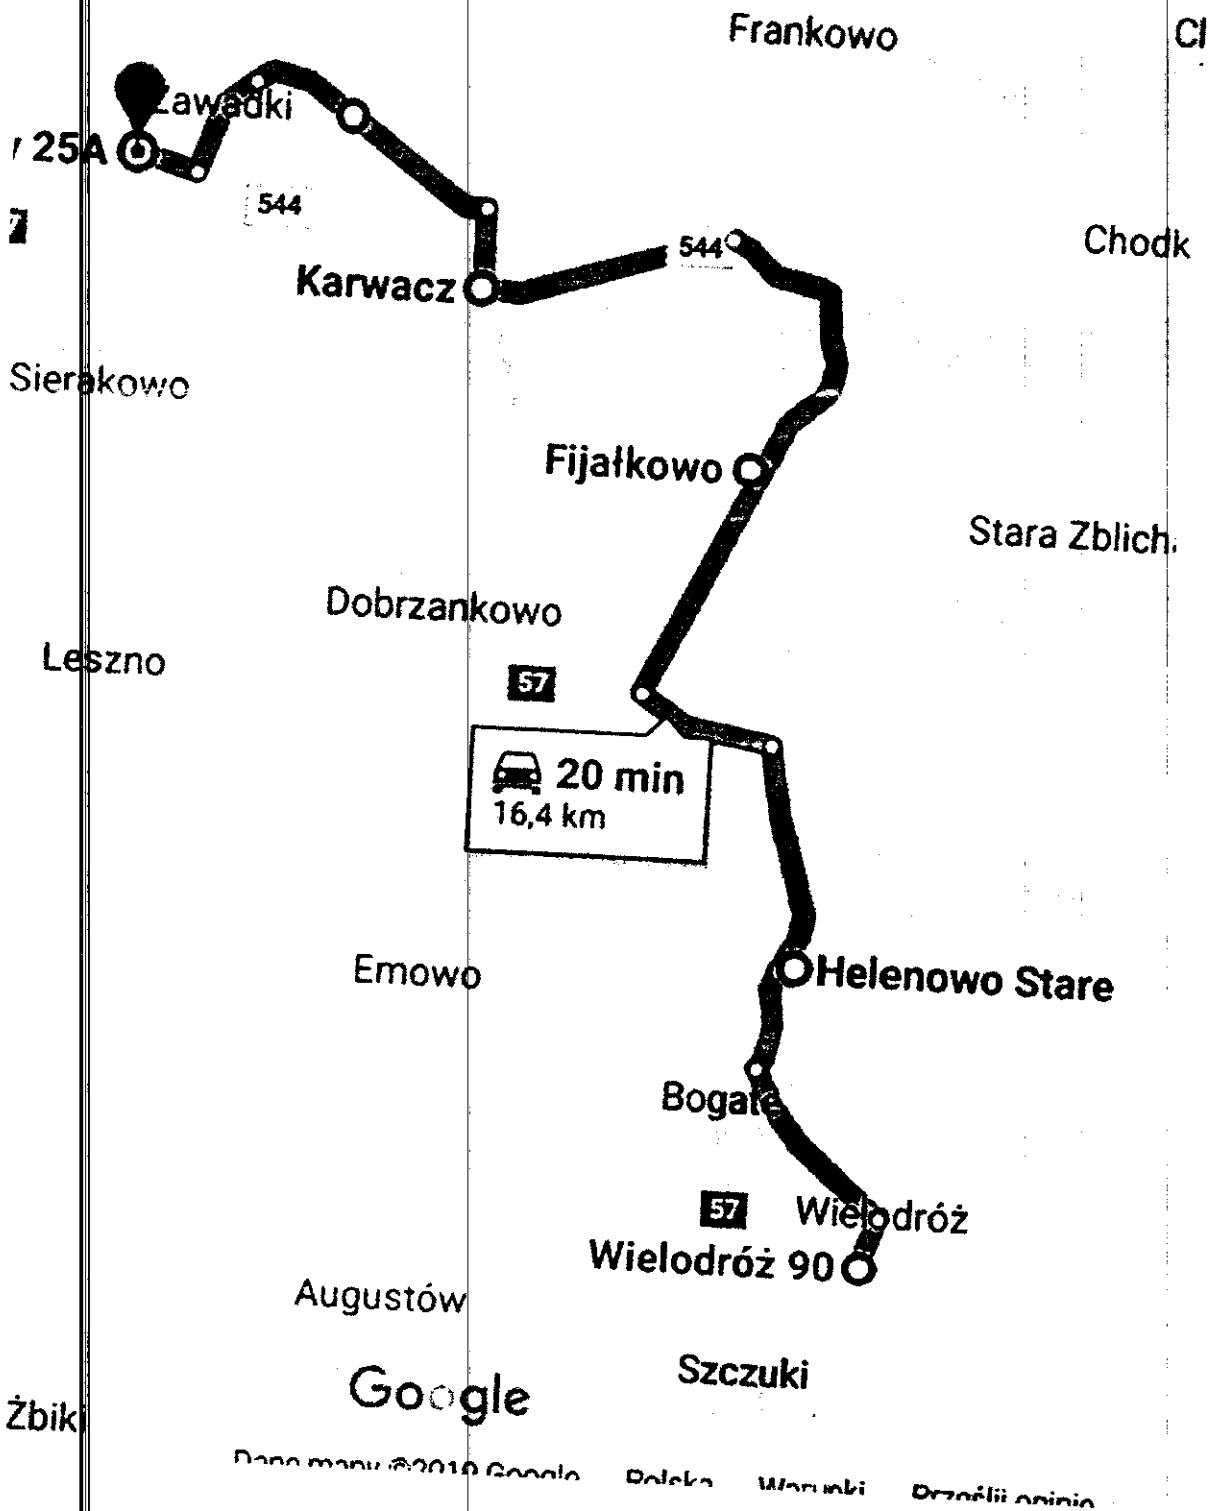

Krasne

Polska

Łowickie

Kozin

10 min  
10,4 km

Milewo-Rączki

Milewo-Szwejki

Mosaki-Stara  
Wieś

Mosaki-Rukle

Zarę

Milewo-Gawary

Milewo-Wypychy

Zielonki

TRASA 6. + GM. KRASNE - 10,5 km

TRASA 6 - G.M. PRZASNYSZ - 16,5 km  
+ km M. PRZASNYSZ

# TRASA 7

Turowo

617

Annopol

Emov

Augustó  
Kozłó'

TRASA 7. - gm. KRASNE - 13,5 km

12 min  
13,4 km