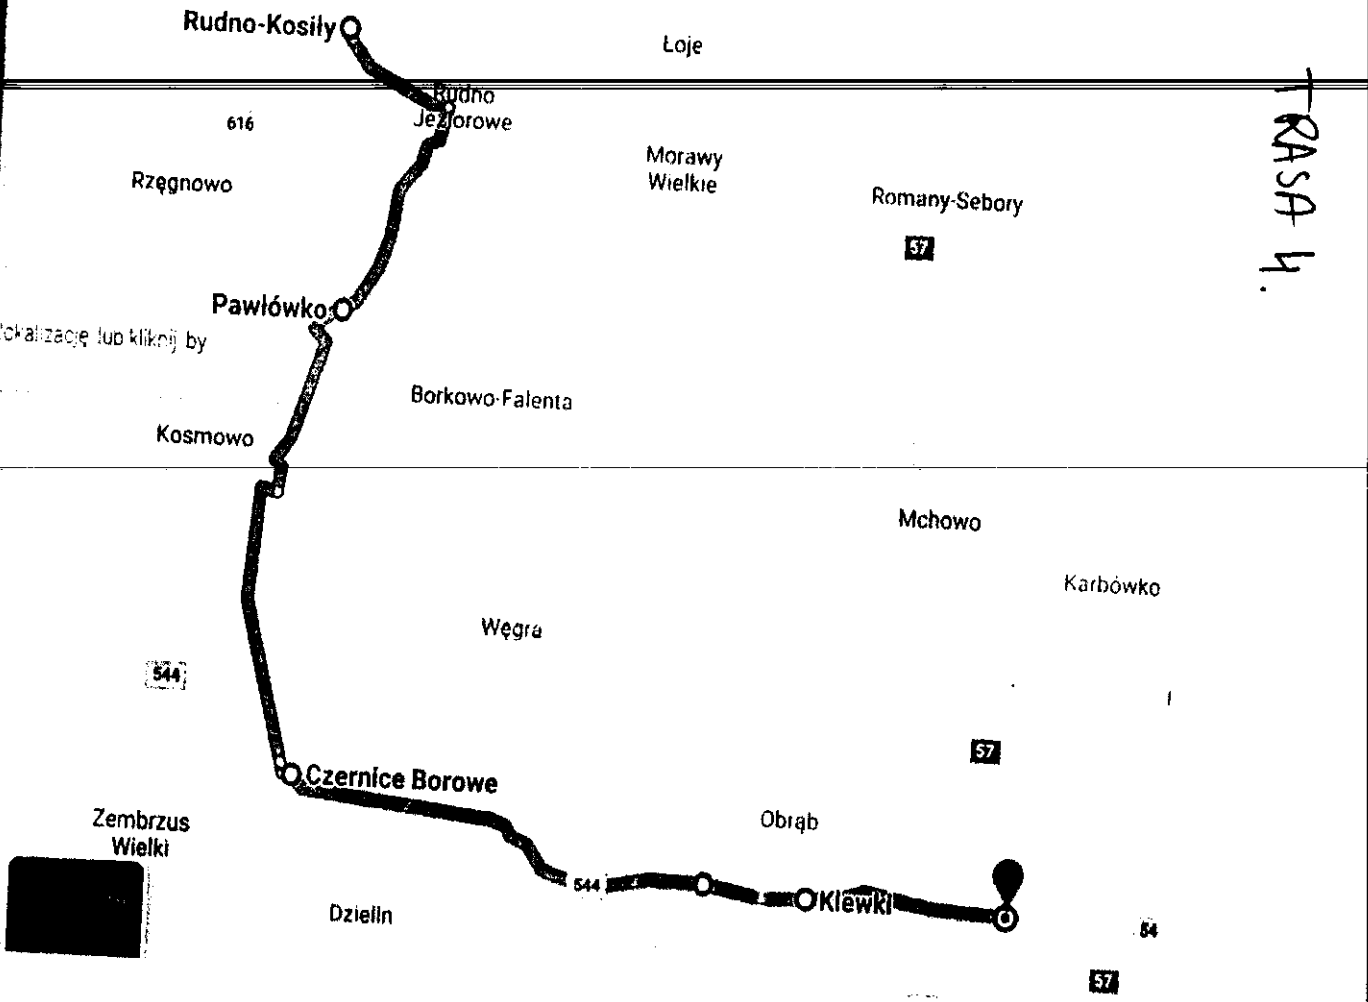

Rudno-Kosily, 06-316

Pawlowko, 06-415

Czernice Borowe, 06-415

Obrębiec, 06-415

Klewki, 06-300

Przasnysz

Wybierz miejsce docelowe

OPCJE

Przeciągnij, by zmienić lokalizację, lub kliknij, by zobaczyć szczegóły

Wyslij trasę na telefon

przez DW616
24 min bez korkow

24 min
24,3 km

TRASA 4.