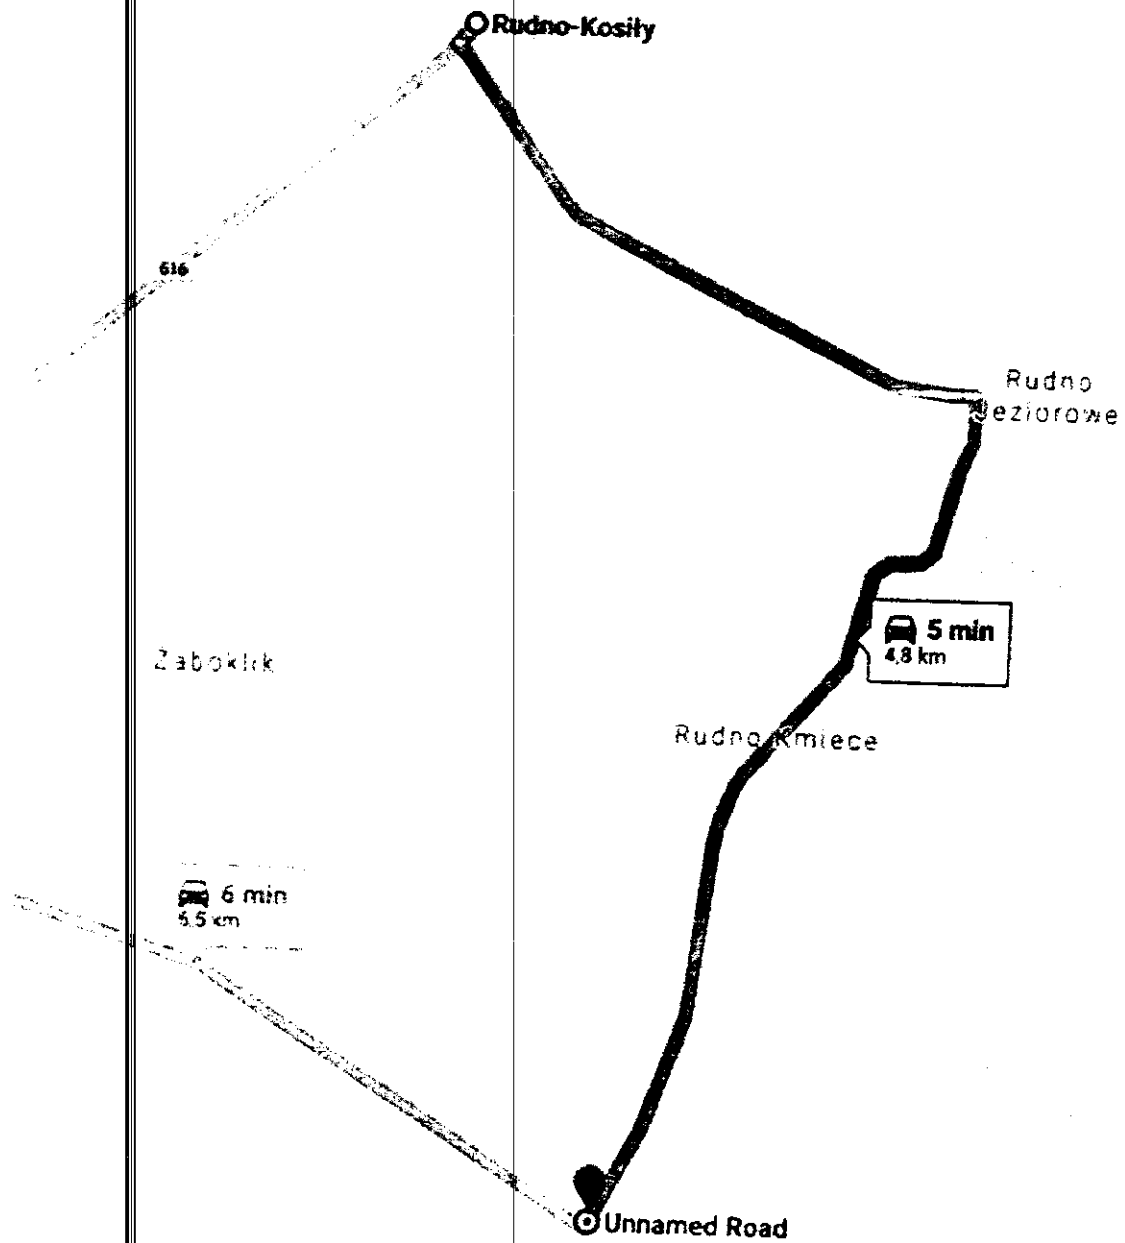

TRASA 4. - GYM, KRZYNOWŁOGA MATA - 5km

TRASA 4. - GN CZERNICE BOROWE - 16 km

Obręb

TRASA 4. G.M. PRZESZYŁY SZ. - 1,5 km  
+ km N. PRZESZYŁY SZ.

TRASA 5.

Żebry-Kordy

Mirów

Grójec