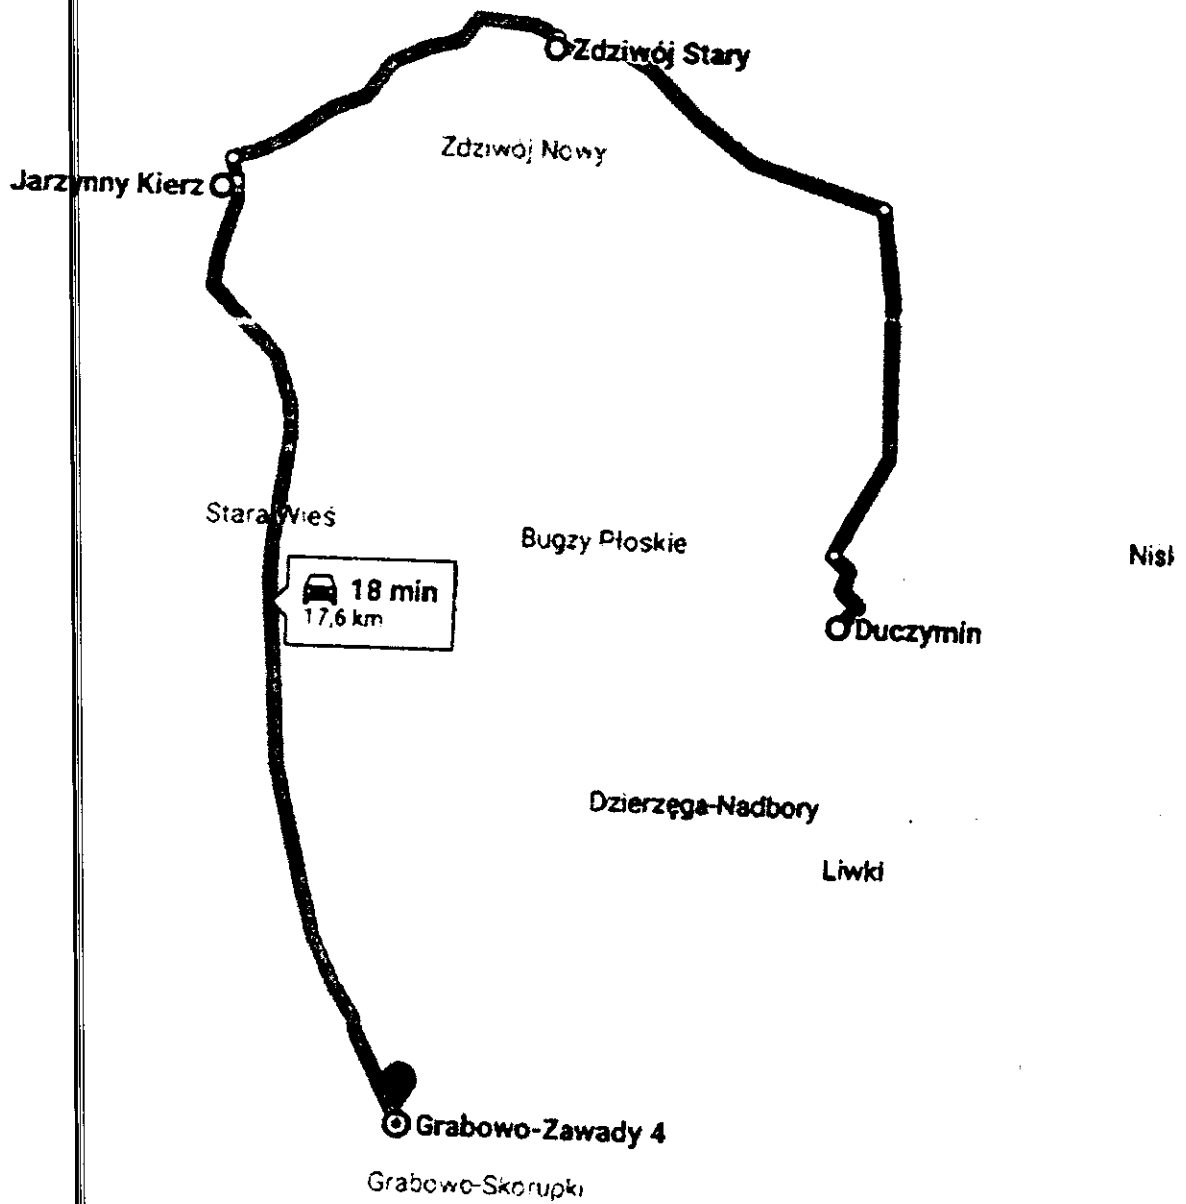

# TRASA 1

TRASA 1 - G.M. CHORZELE - 17,5 km

17.04.2014

TRASA 1 - Gm. Krzynowłoga Mała - 1,5 km

Grabowo-Zawady 5, 06-316 G

https://www.google.pl/maps/@53.102401,20.87... 120% Szukaj

Grabowo-Zawady 5, 06-316 Grabowo-Zawady