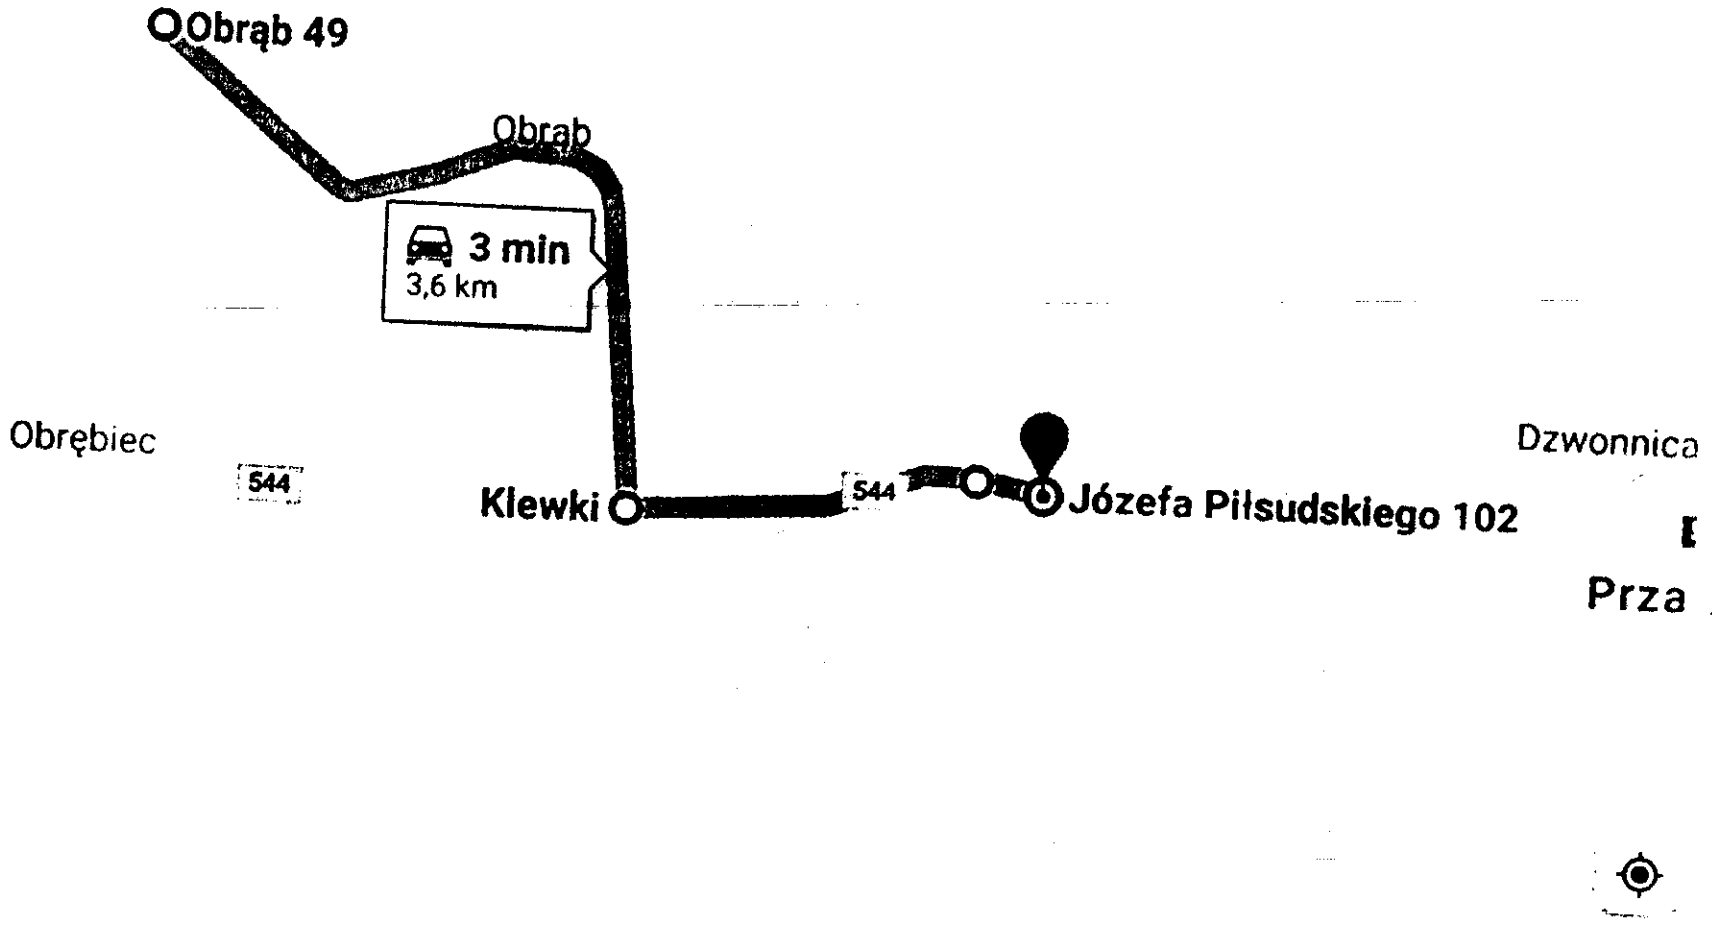

Krzynowłoga Mała  
53.186191, 20.844828

TRASA 1 - Gł. N. PRZĄSŁYSZ - 7,5 km

TRASA 1 - Głm. ZERNICE BOROWE - 4,5 km

ec

1 KILÓMETR 1/1.  
ym. WKŁADNYSZ - 3,5 km  
+ km W. PRZASNYSZ