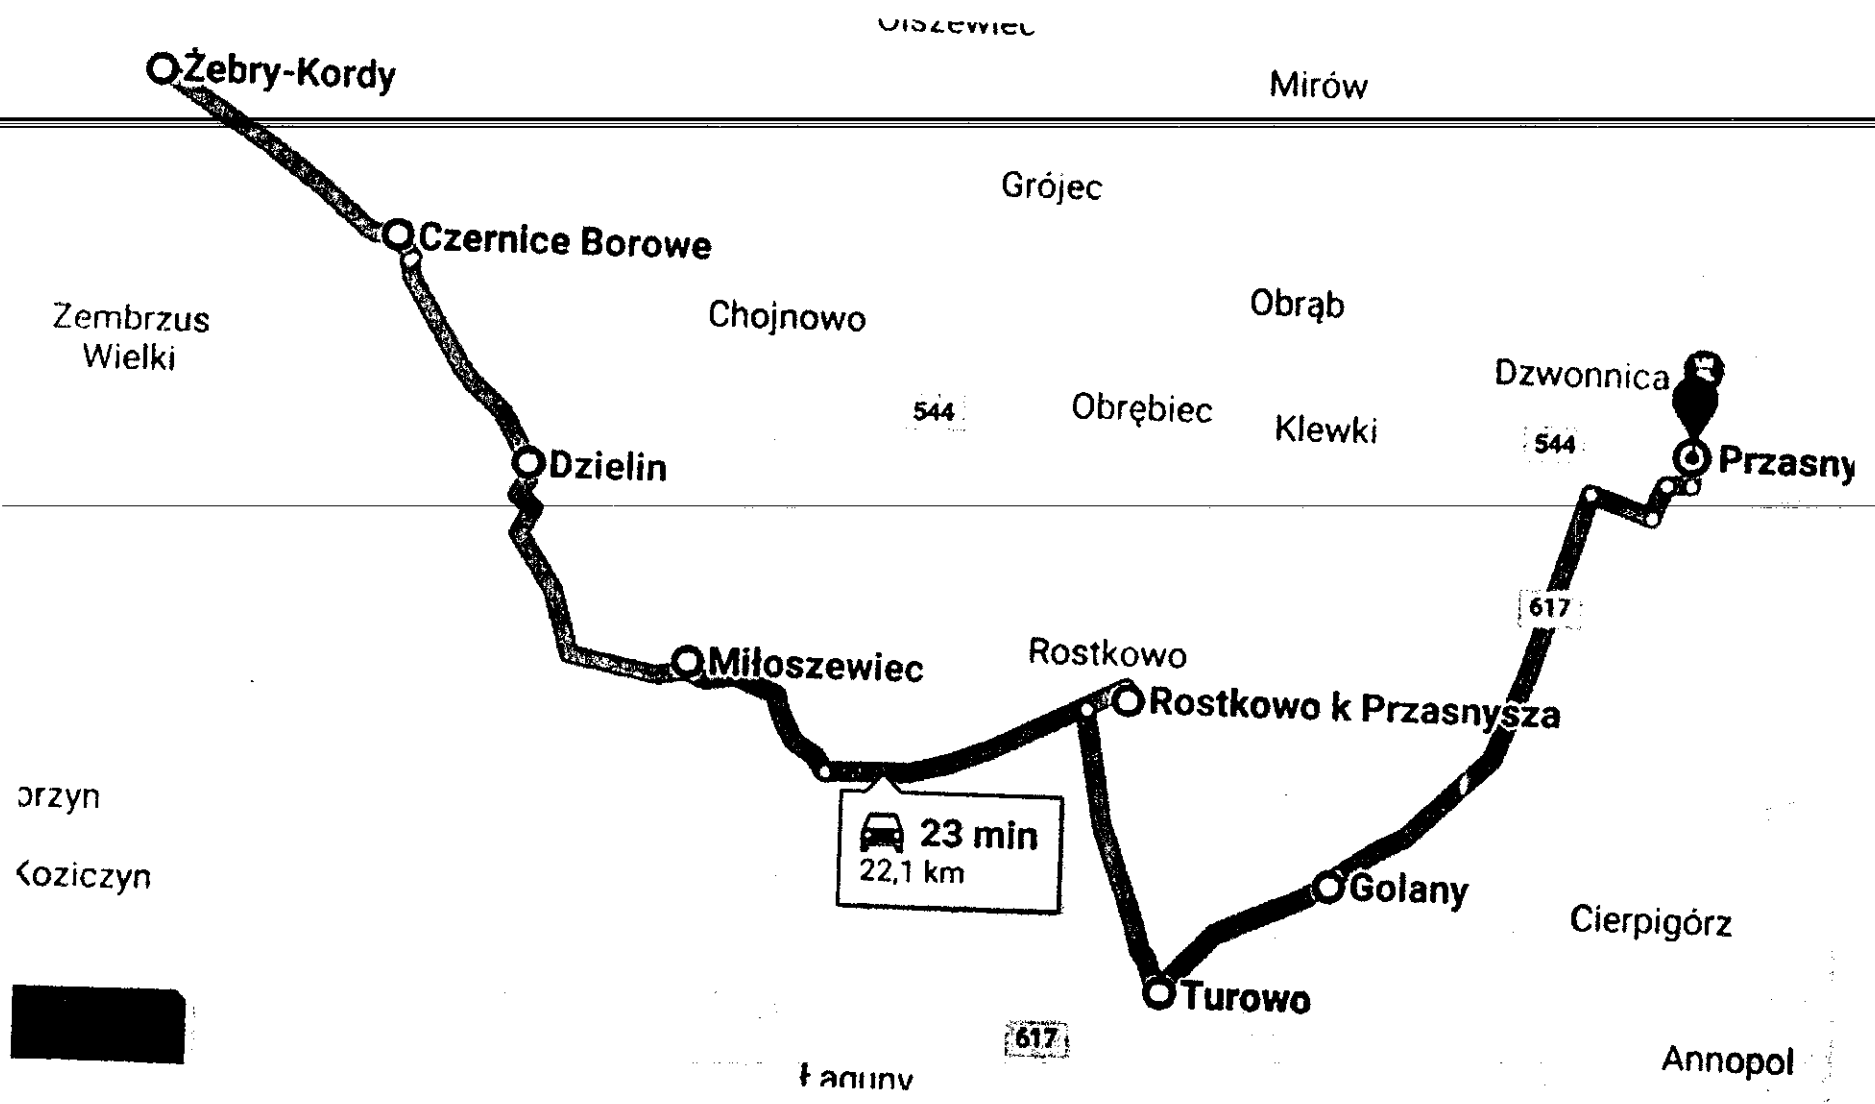

TRASA 4. - GYM, KRZYNOWŁOGA MATA - 5km

TRASA 4. - GN CZERNICE BOROWE - 16 km

Obręb

TRASA 4. G.M. PRZESZYŁY SZ. - 1,5 km  
+ km N. PRZESZYŁY SZ.

TRASA 5.

Żebry-Kordy

Mirów

Grójec