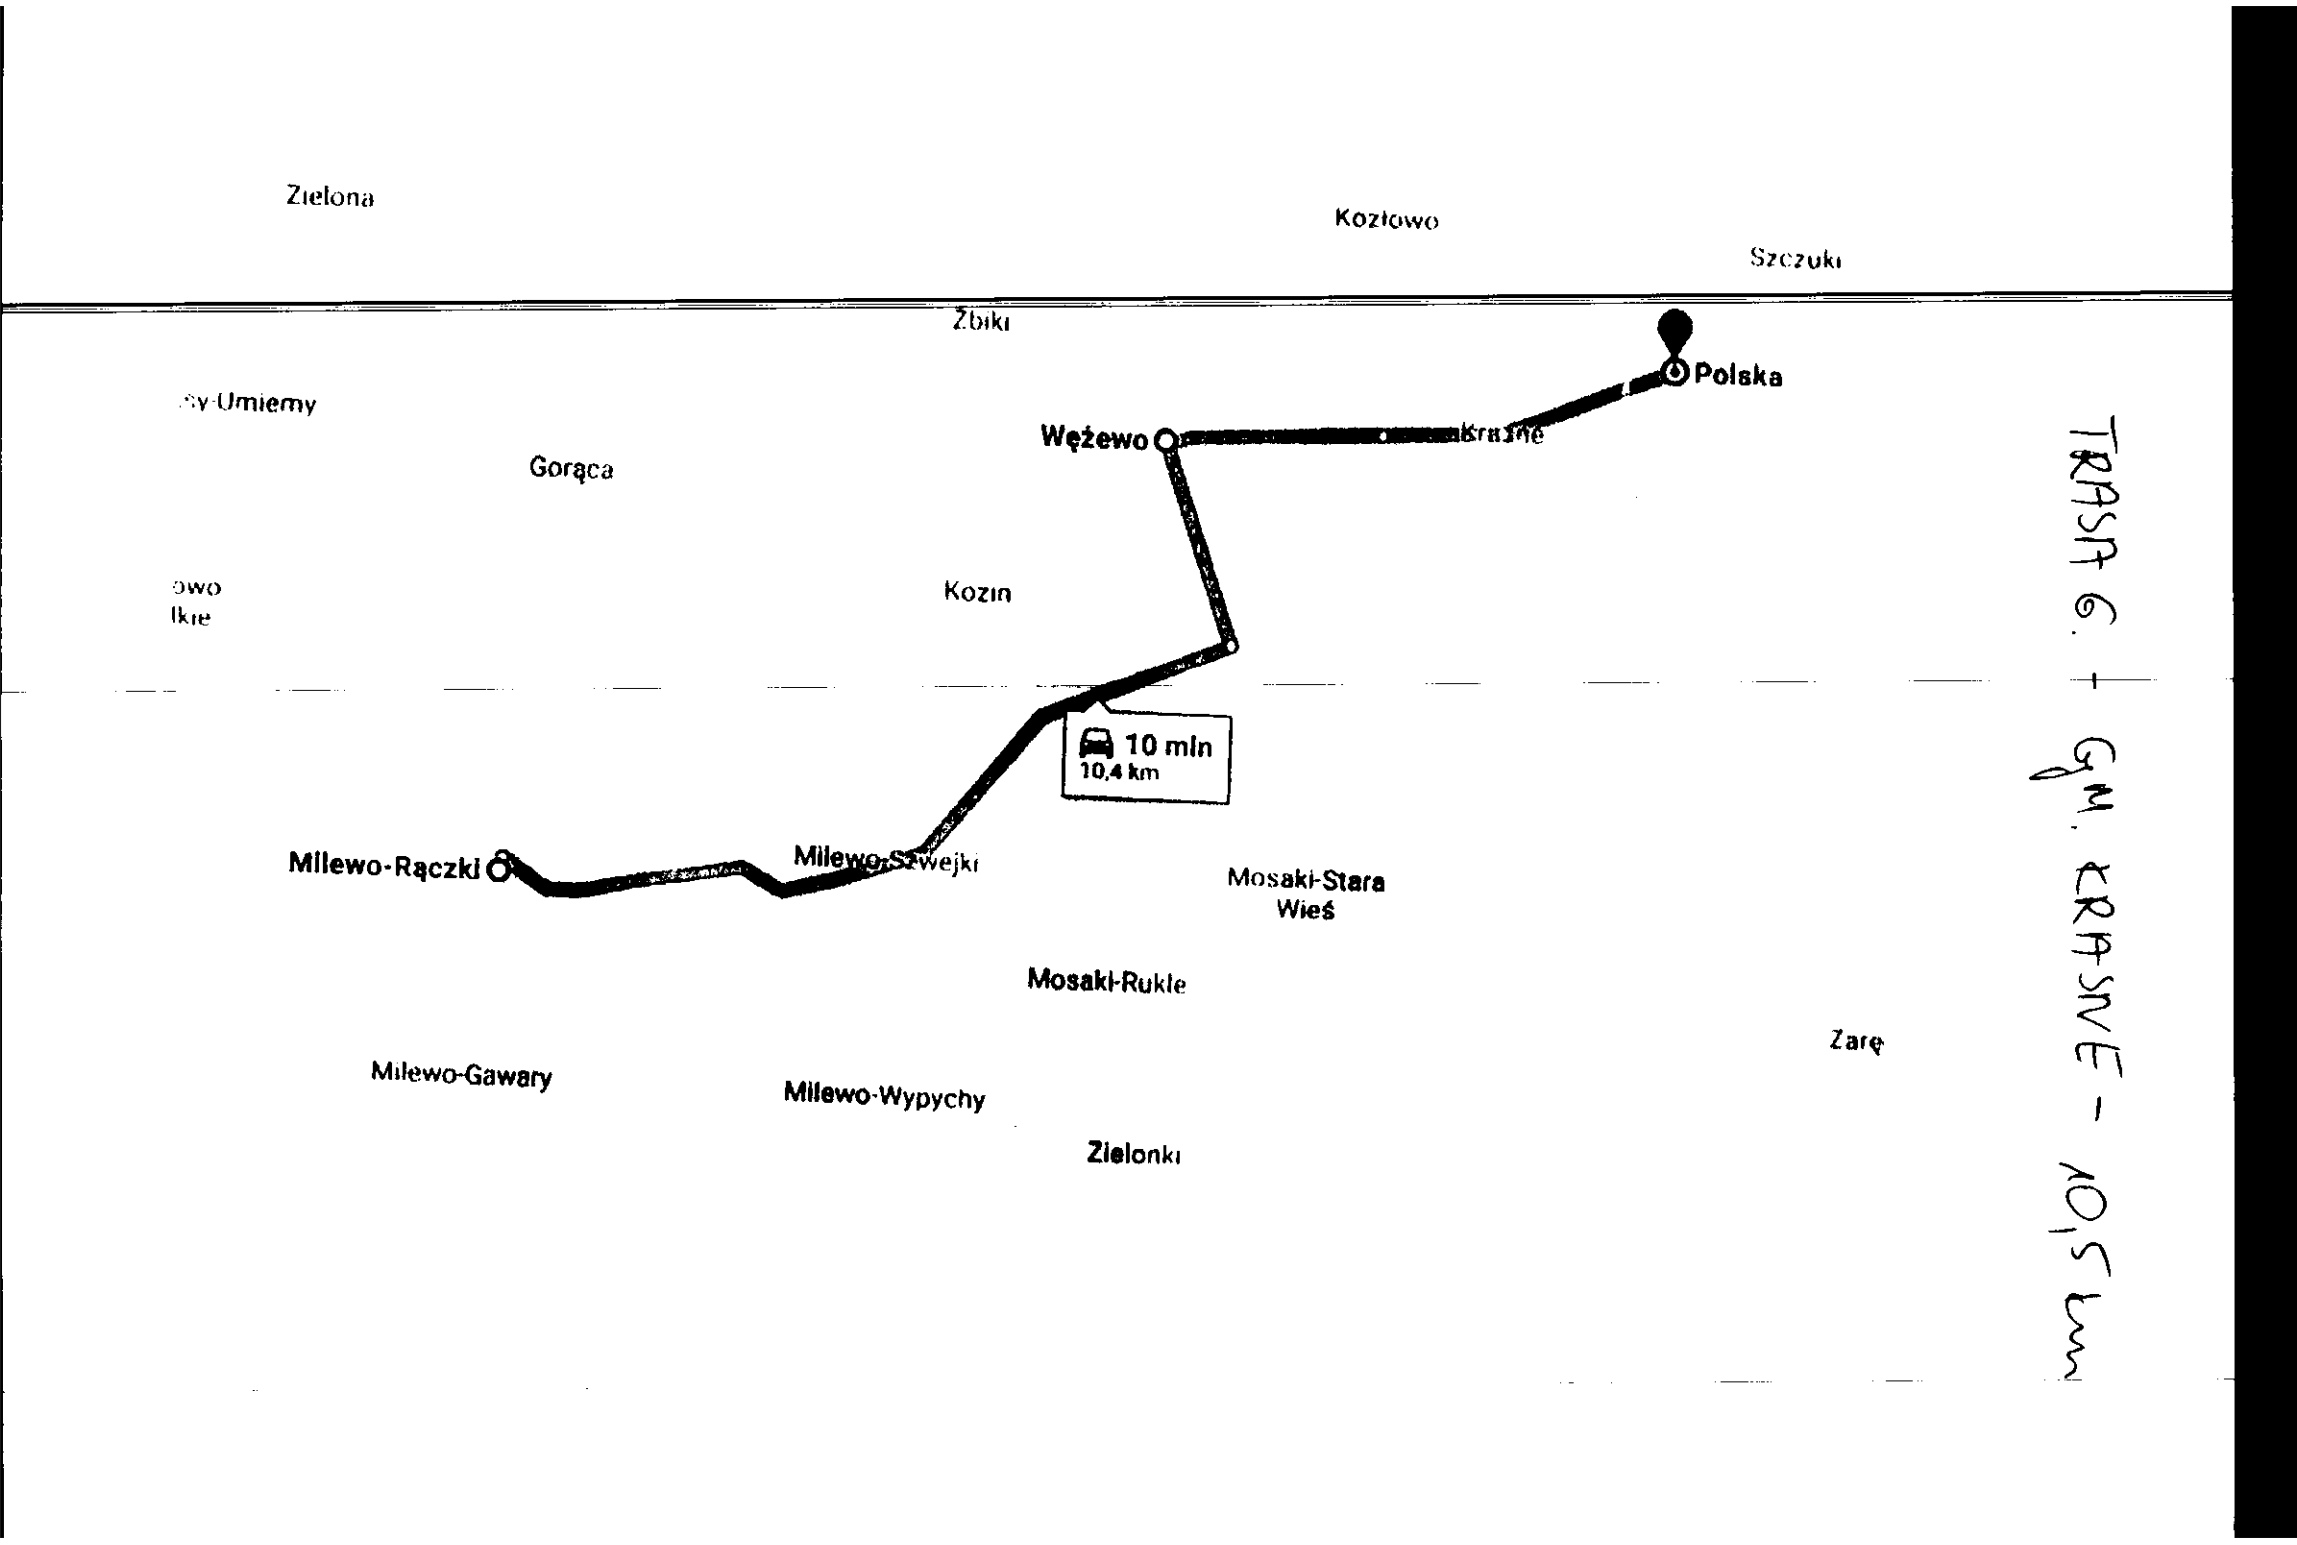

Krasne

Polska

Łowickie

Kozin

10 min  
10,4 km

Milewo-Rączki

Milewo-Szwejki

Mosaki-Stara  
Wieś

Mosaki-Rukle

Zarę

Milewo-Gawary

Milewo-Wypychy

Zielonki

TRASA 6. + GM. KRASNE - 10,5 km

TRASA 6 - G.M. PRZASNYSZ - 16,5 km  
+ km M. PRZASNYSZ

# TRASA 7

Turowo

617

Annopol

Emov

Augustó  
Kozłó'

TRASA 7. - gm. KRASNE - 13,5 km

12 min  
13,4 km