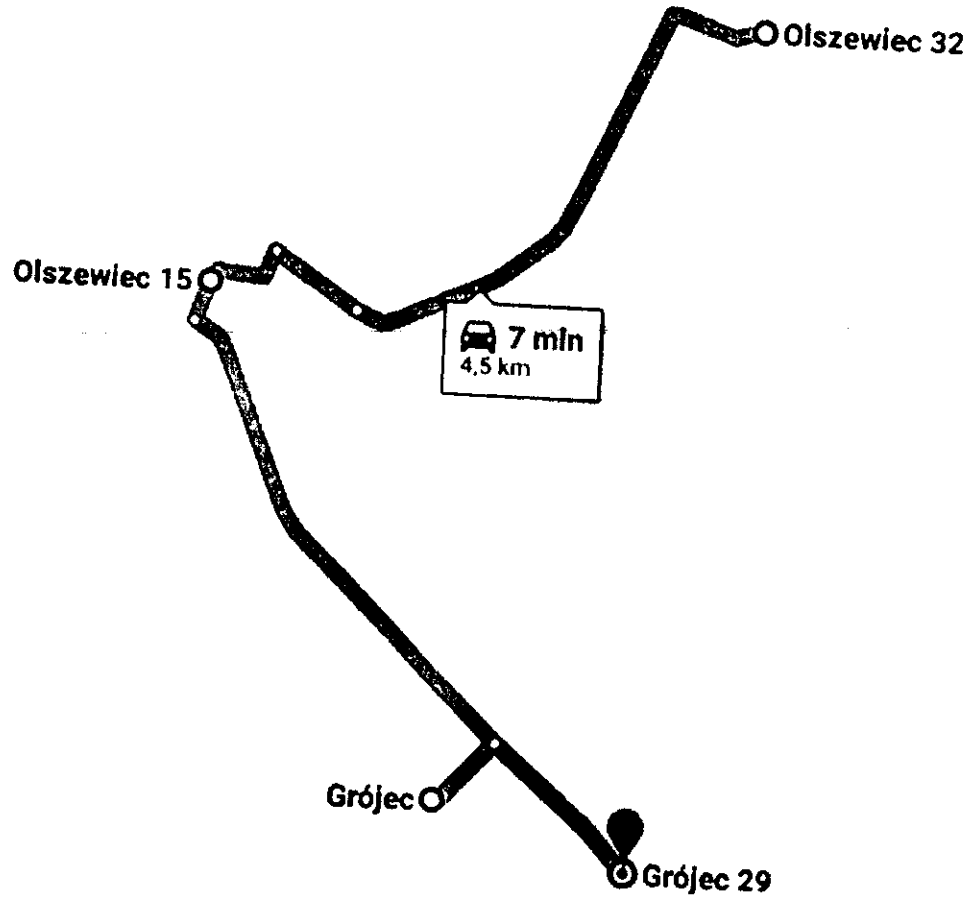

TRASA 1 - Głm. ZERNICE BOROWE - 4,5 km