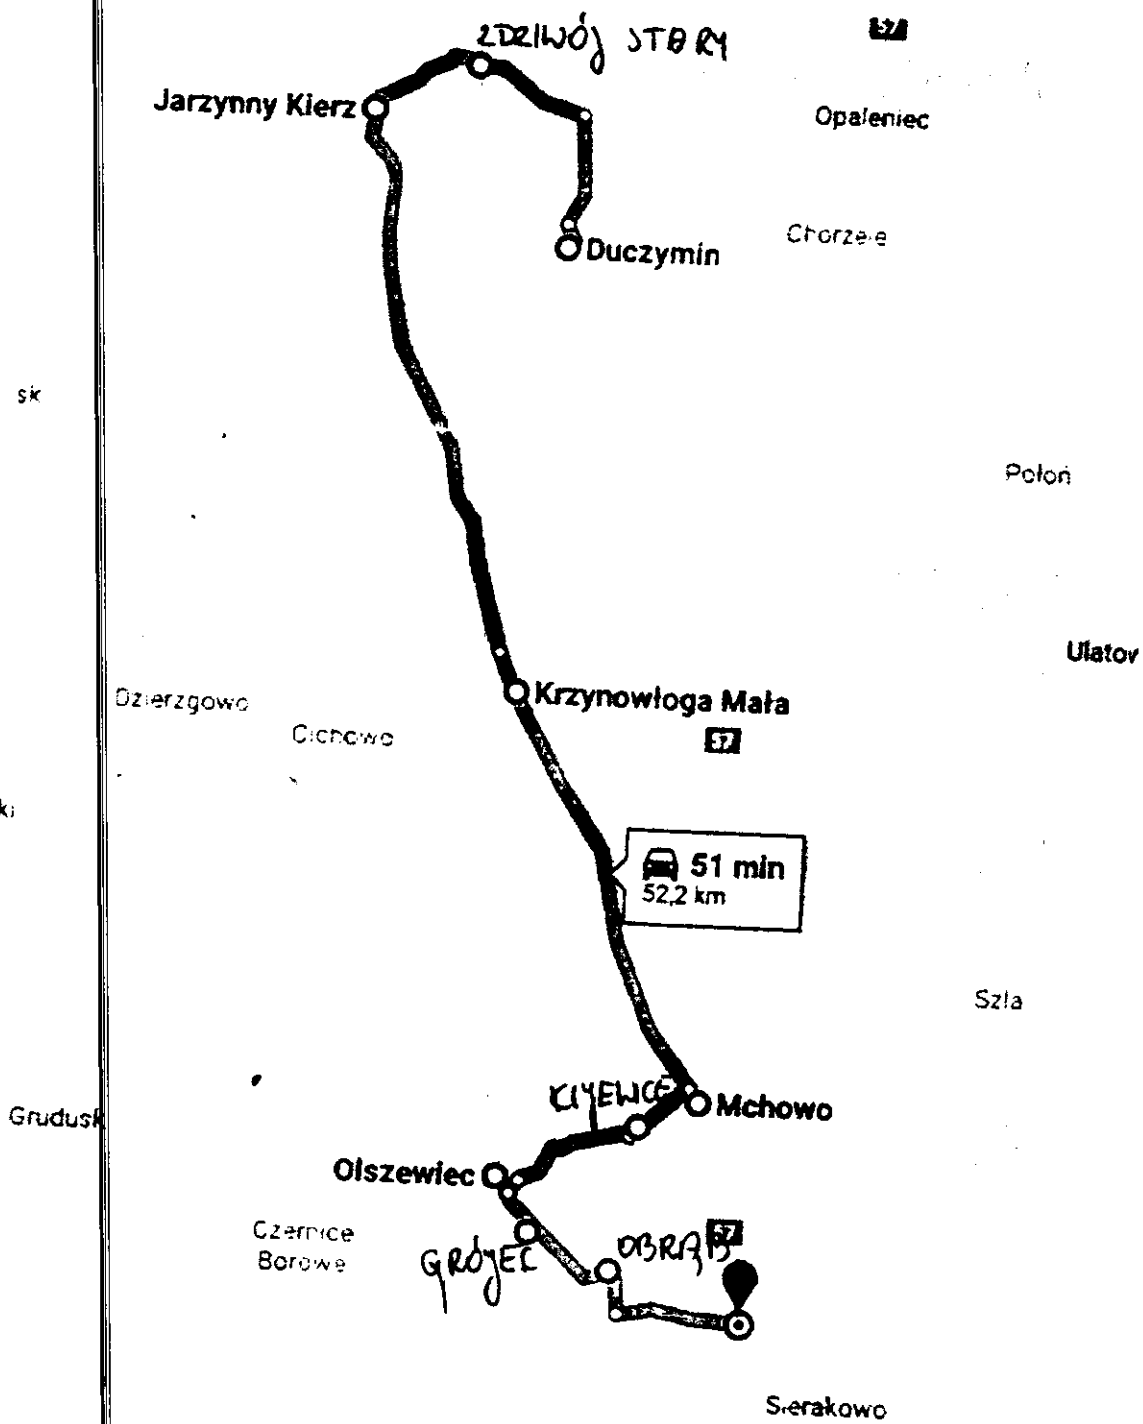

# TRASA 1

TRASA 1 - G.M. CHORZELE - 17,5 km

17.04.2014

TRASA 1 - Gm. Krzynowłoga Mała - 1,5 km

Grabowo-Zawady 5, 06-316 G

https://www.google.pl/maps/@53.102401,20.87... 120% Szukaj

Grabowo-Zawady 5, 06-316 Grabowo-Zawady