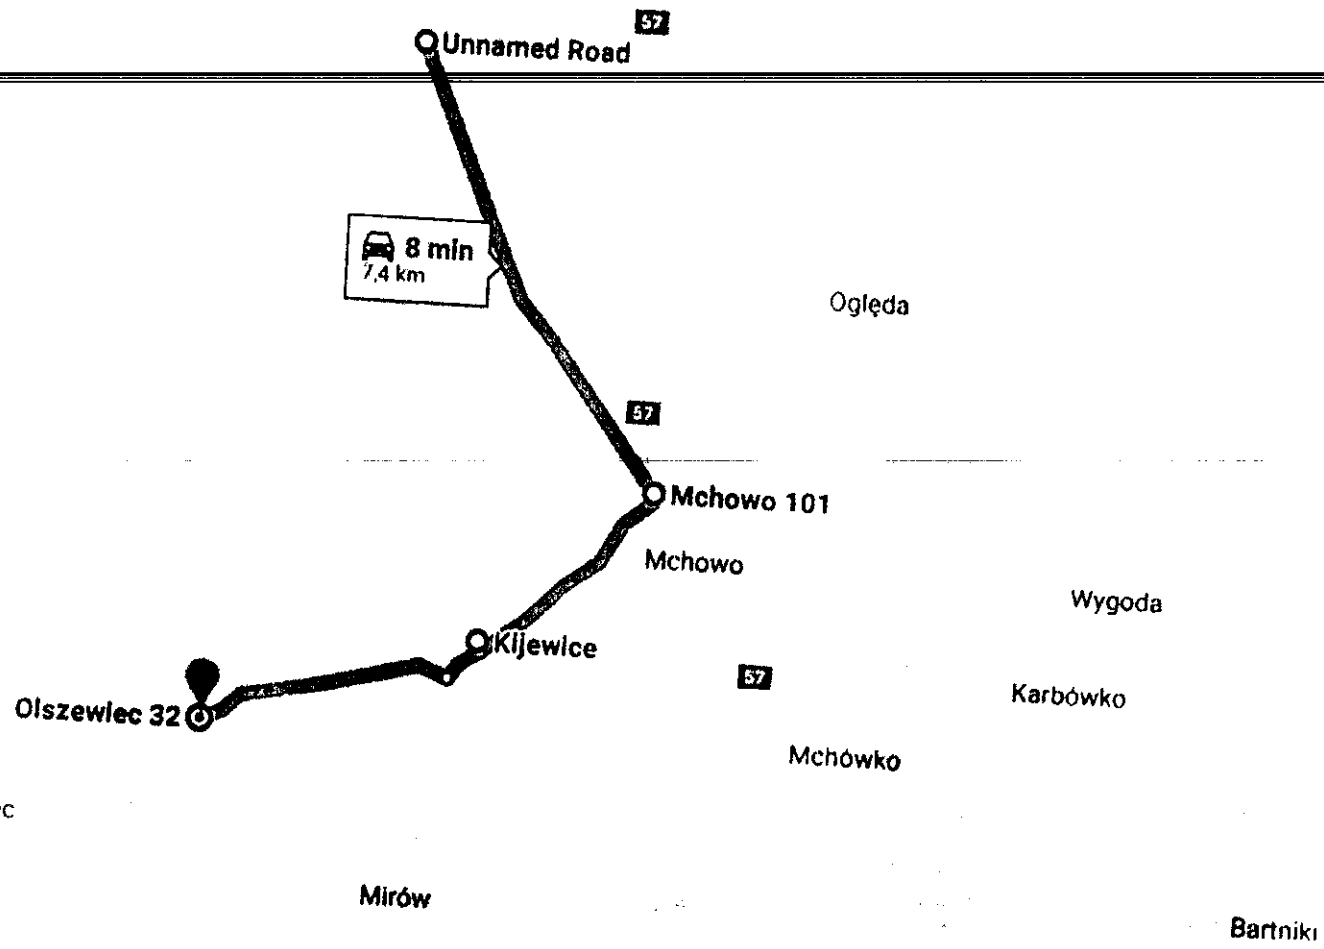

TRASA 1 - Gł. N. PRZĄSŁYSZ - 7,5 km