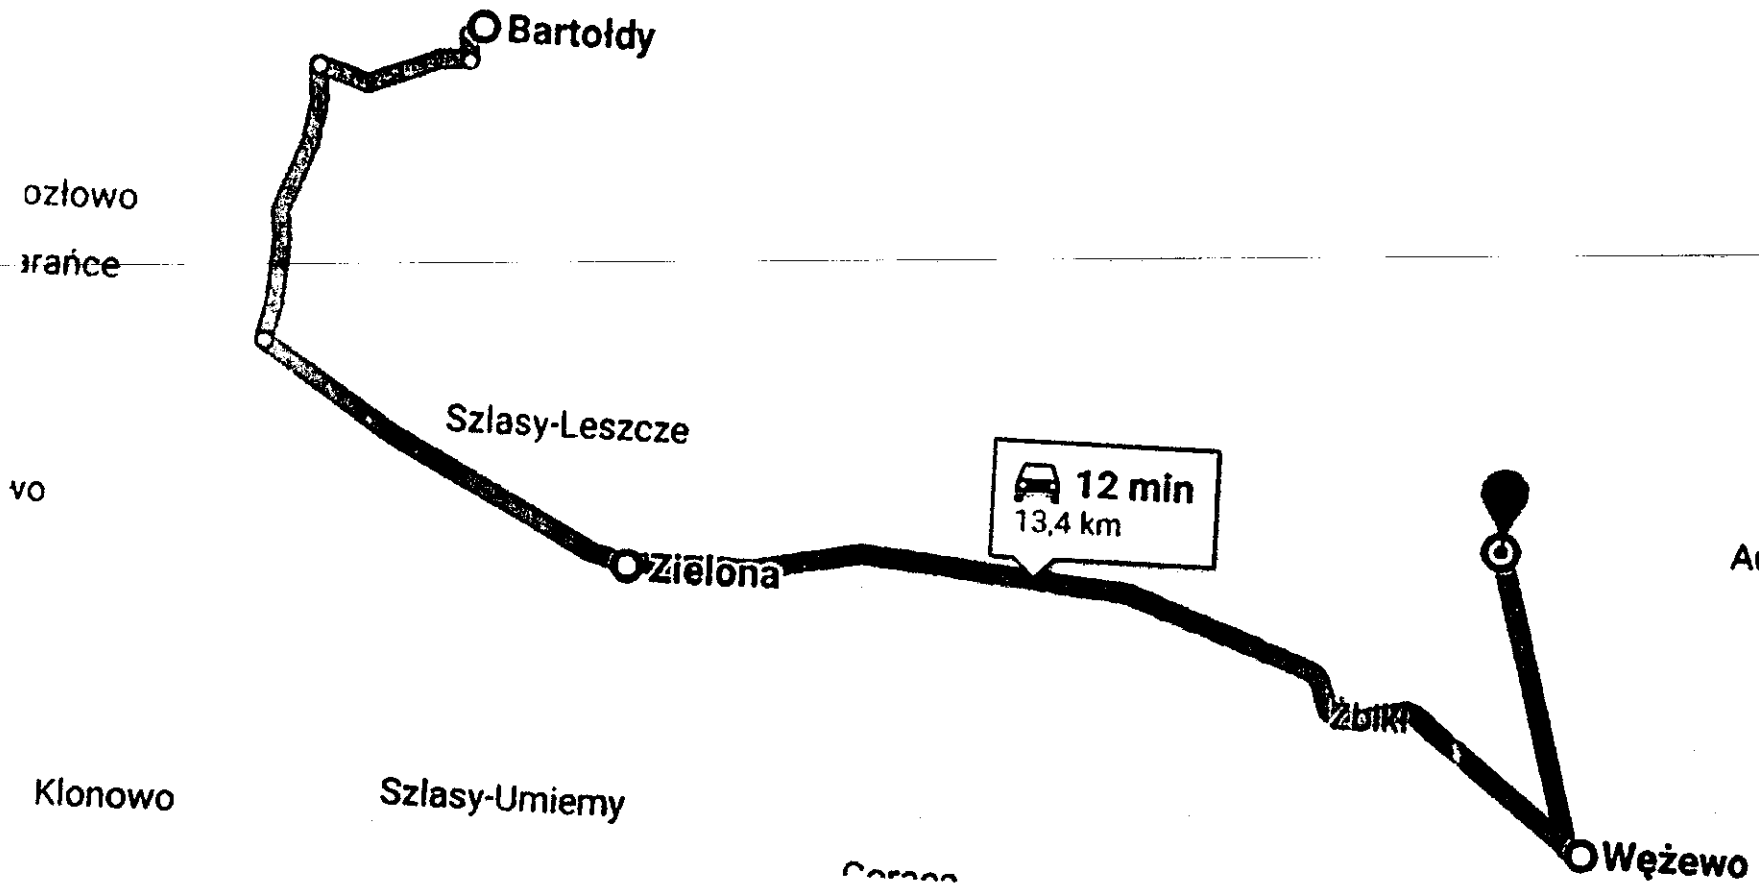

# TRASA 7

Turowo

617

Annopol

Emov

Augustó  
Kozłó'

TRASA 7. - gm. KRASNE - 13,5 km

12 min  
13,4 km