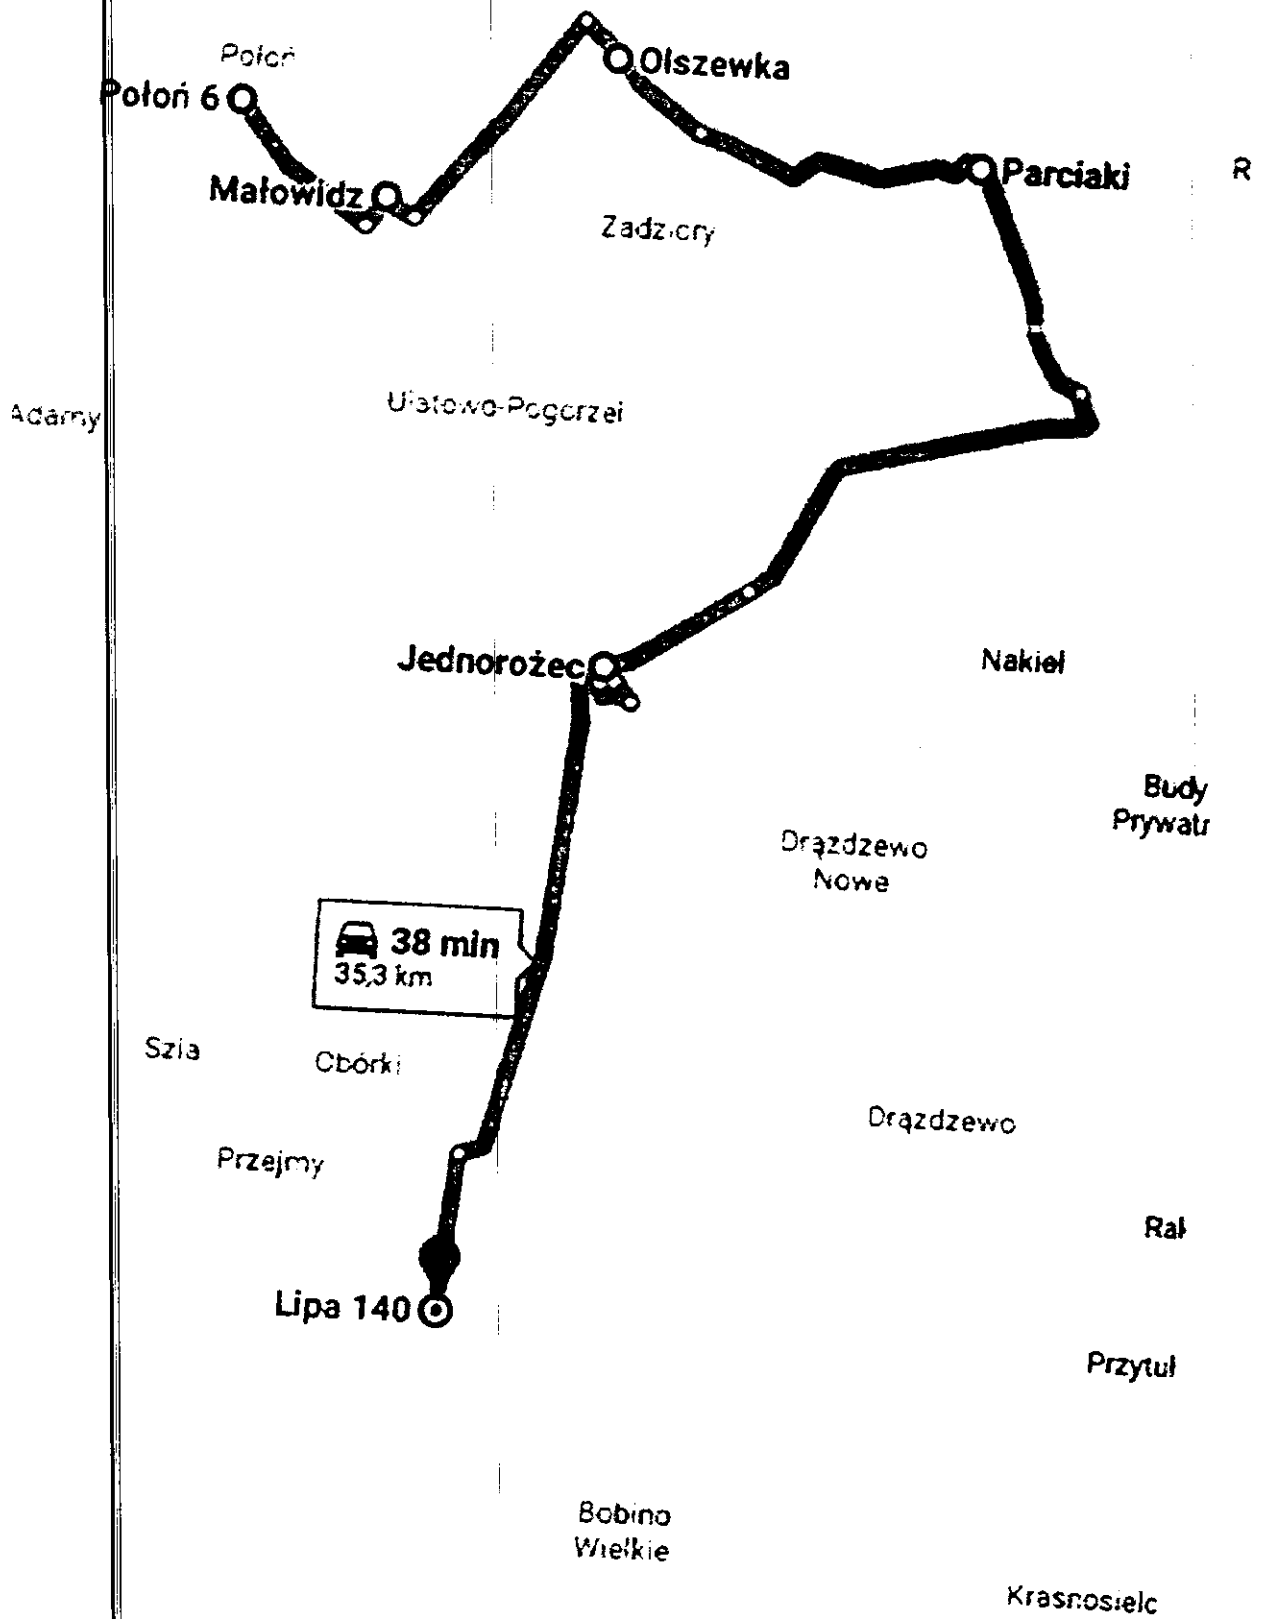

TRASA 3 - G.M. JEDNOROŻEC - 35 km