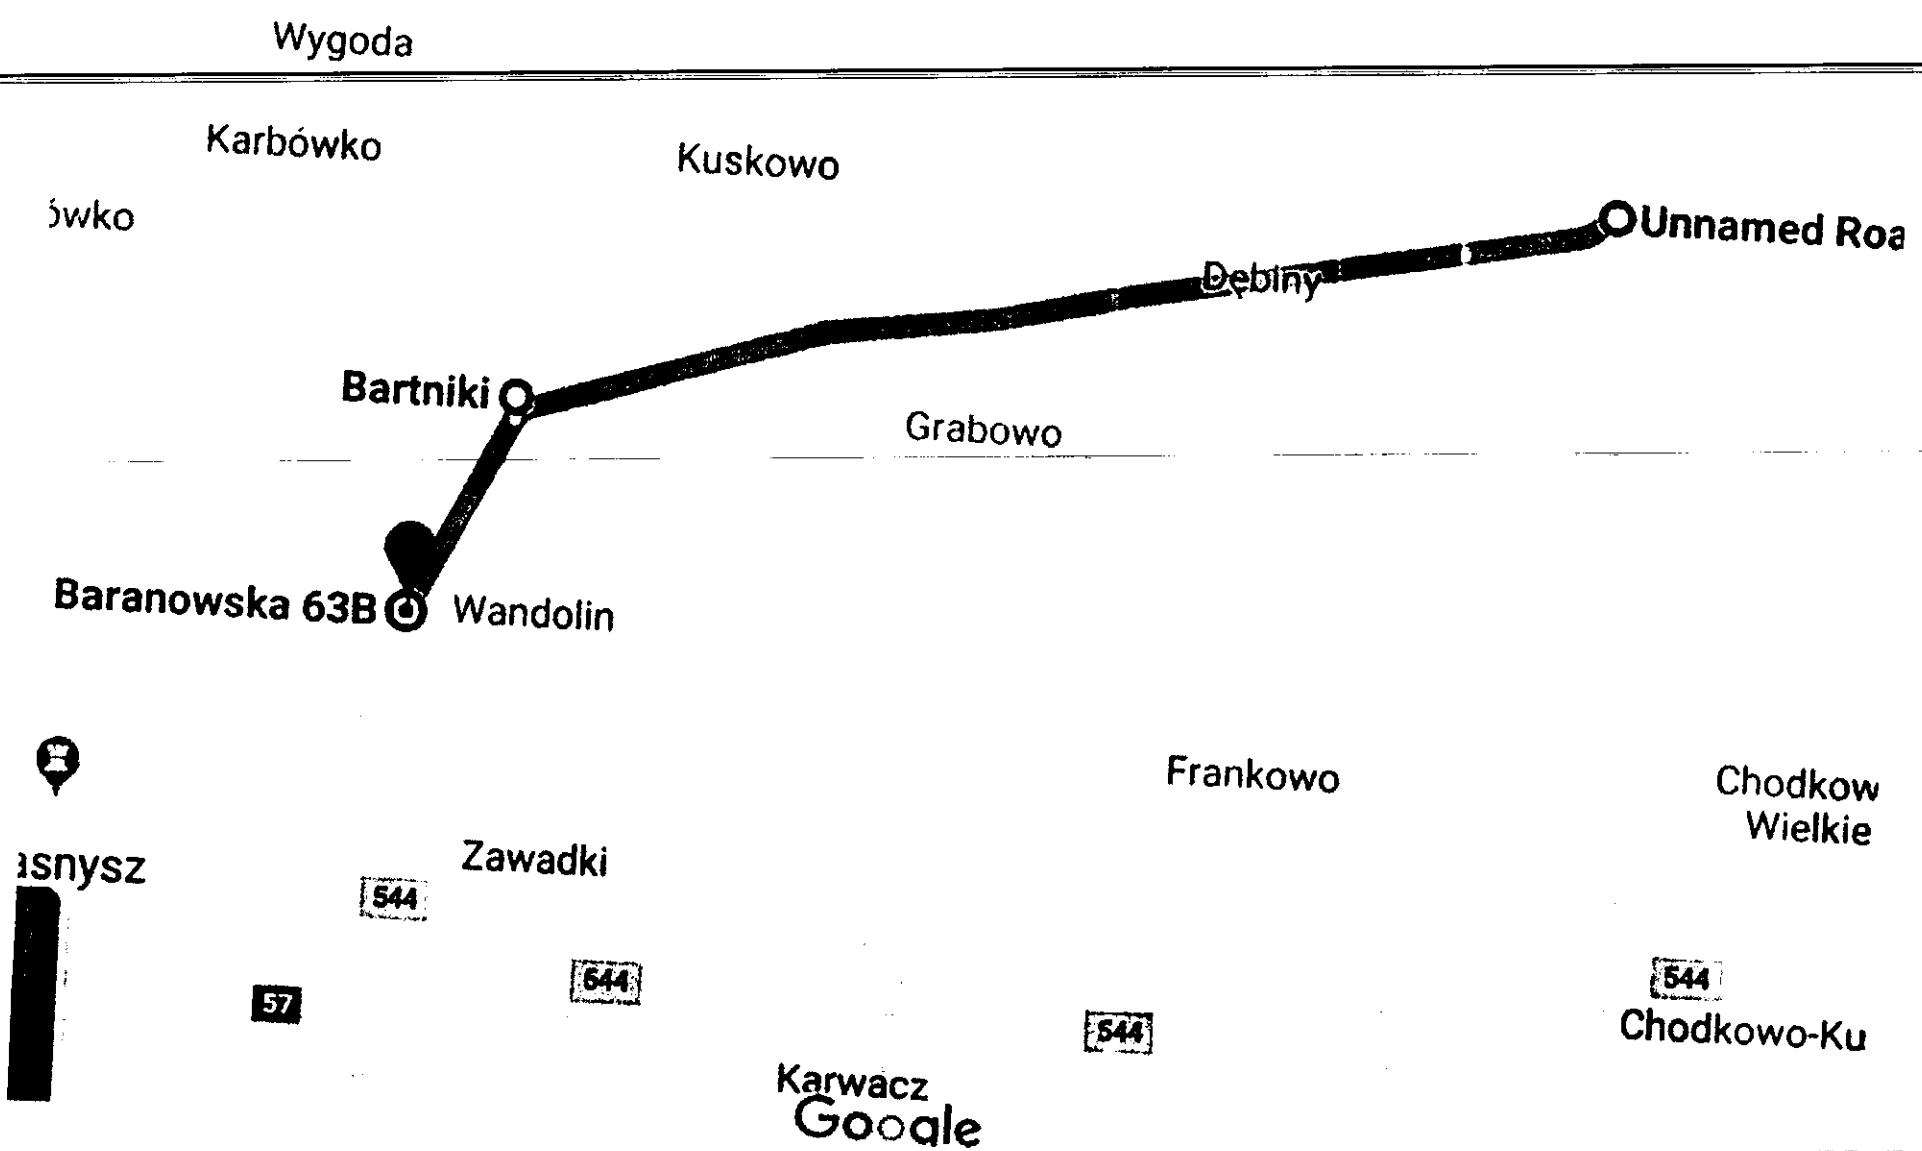

1 km SH 5. - gm. PRZASNYSZ - 9 km
+ km M. PRZASNYSZ