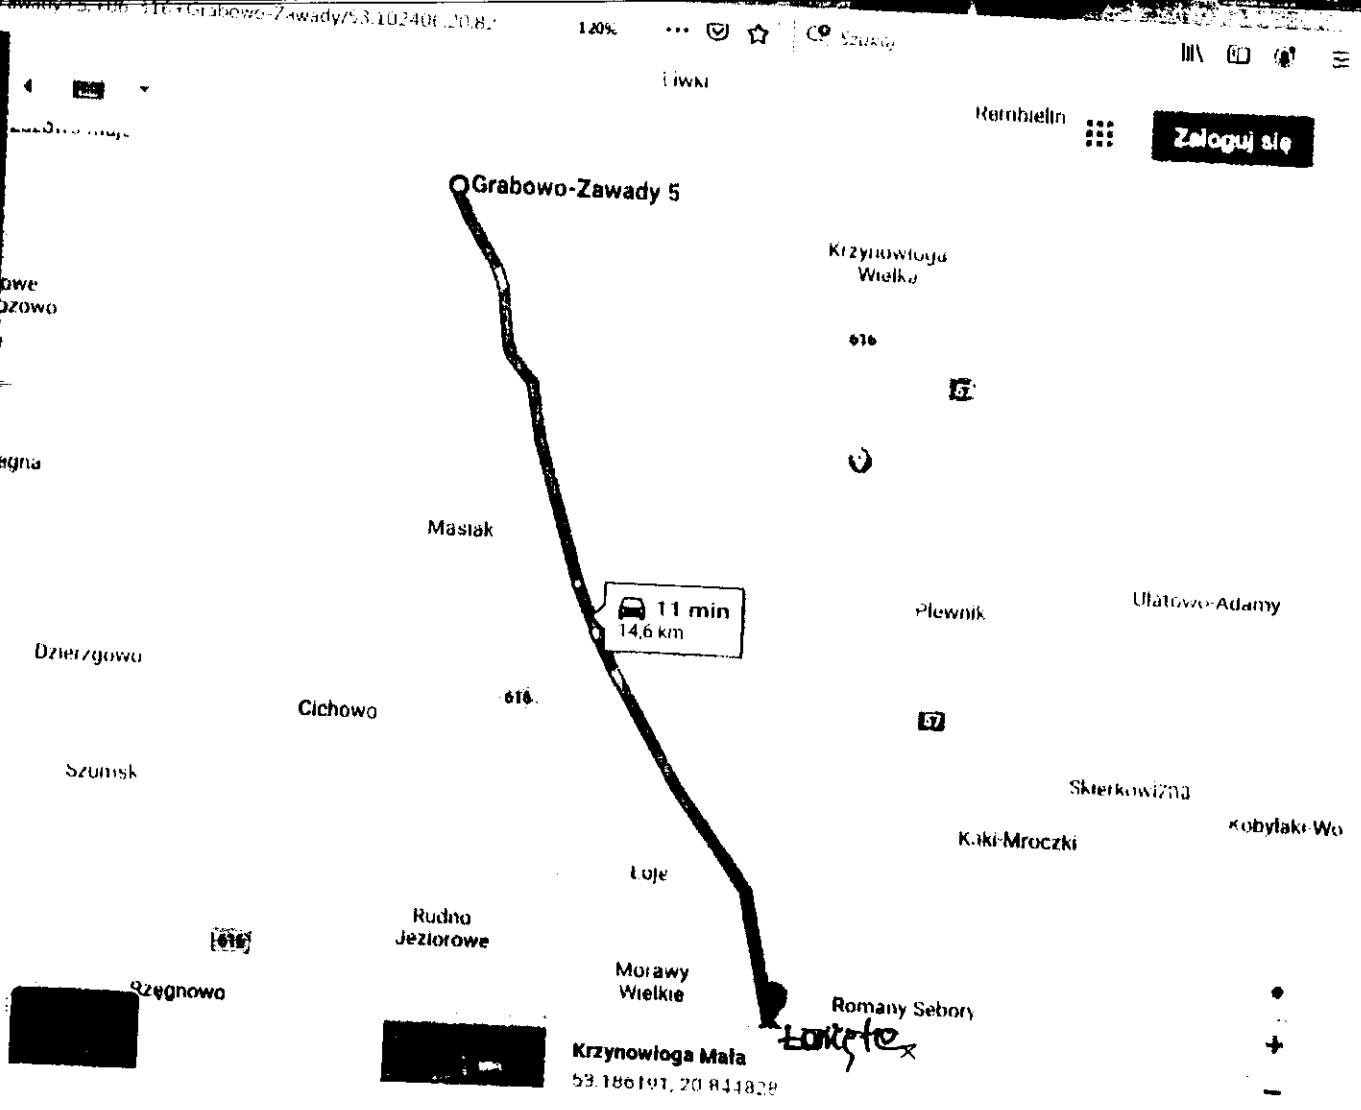

Łanięta 23, 06-316 Łanięta

Wyrusz teraz

01:41:11

Wyślij trasę na telefon

Przez Przasnyska 11 min  
Najszybsza trasa, ruch taki jak zwykle 14,6 km

WZCZĘGÓŁY

Ważaj: Łanięta 23

Hotele Stacje paliw Parkingi Więcej