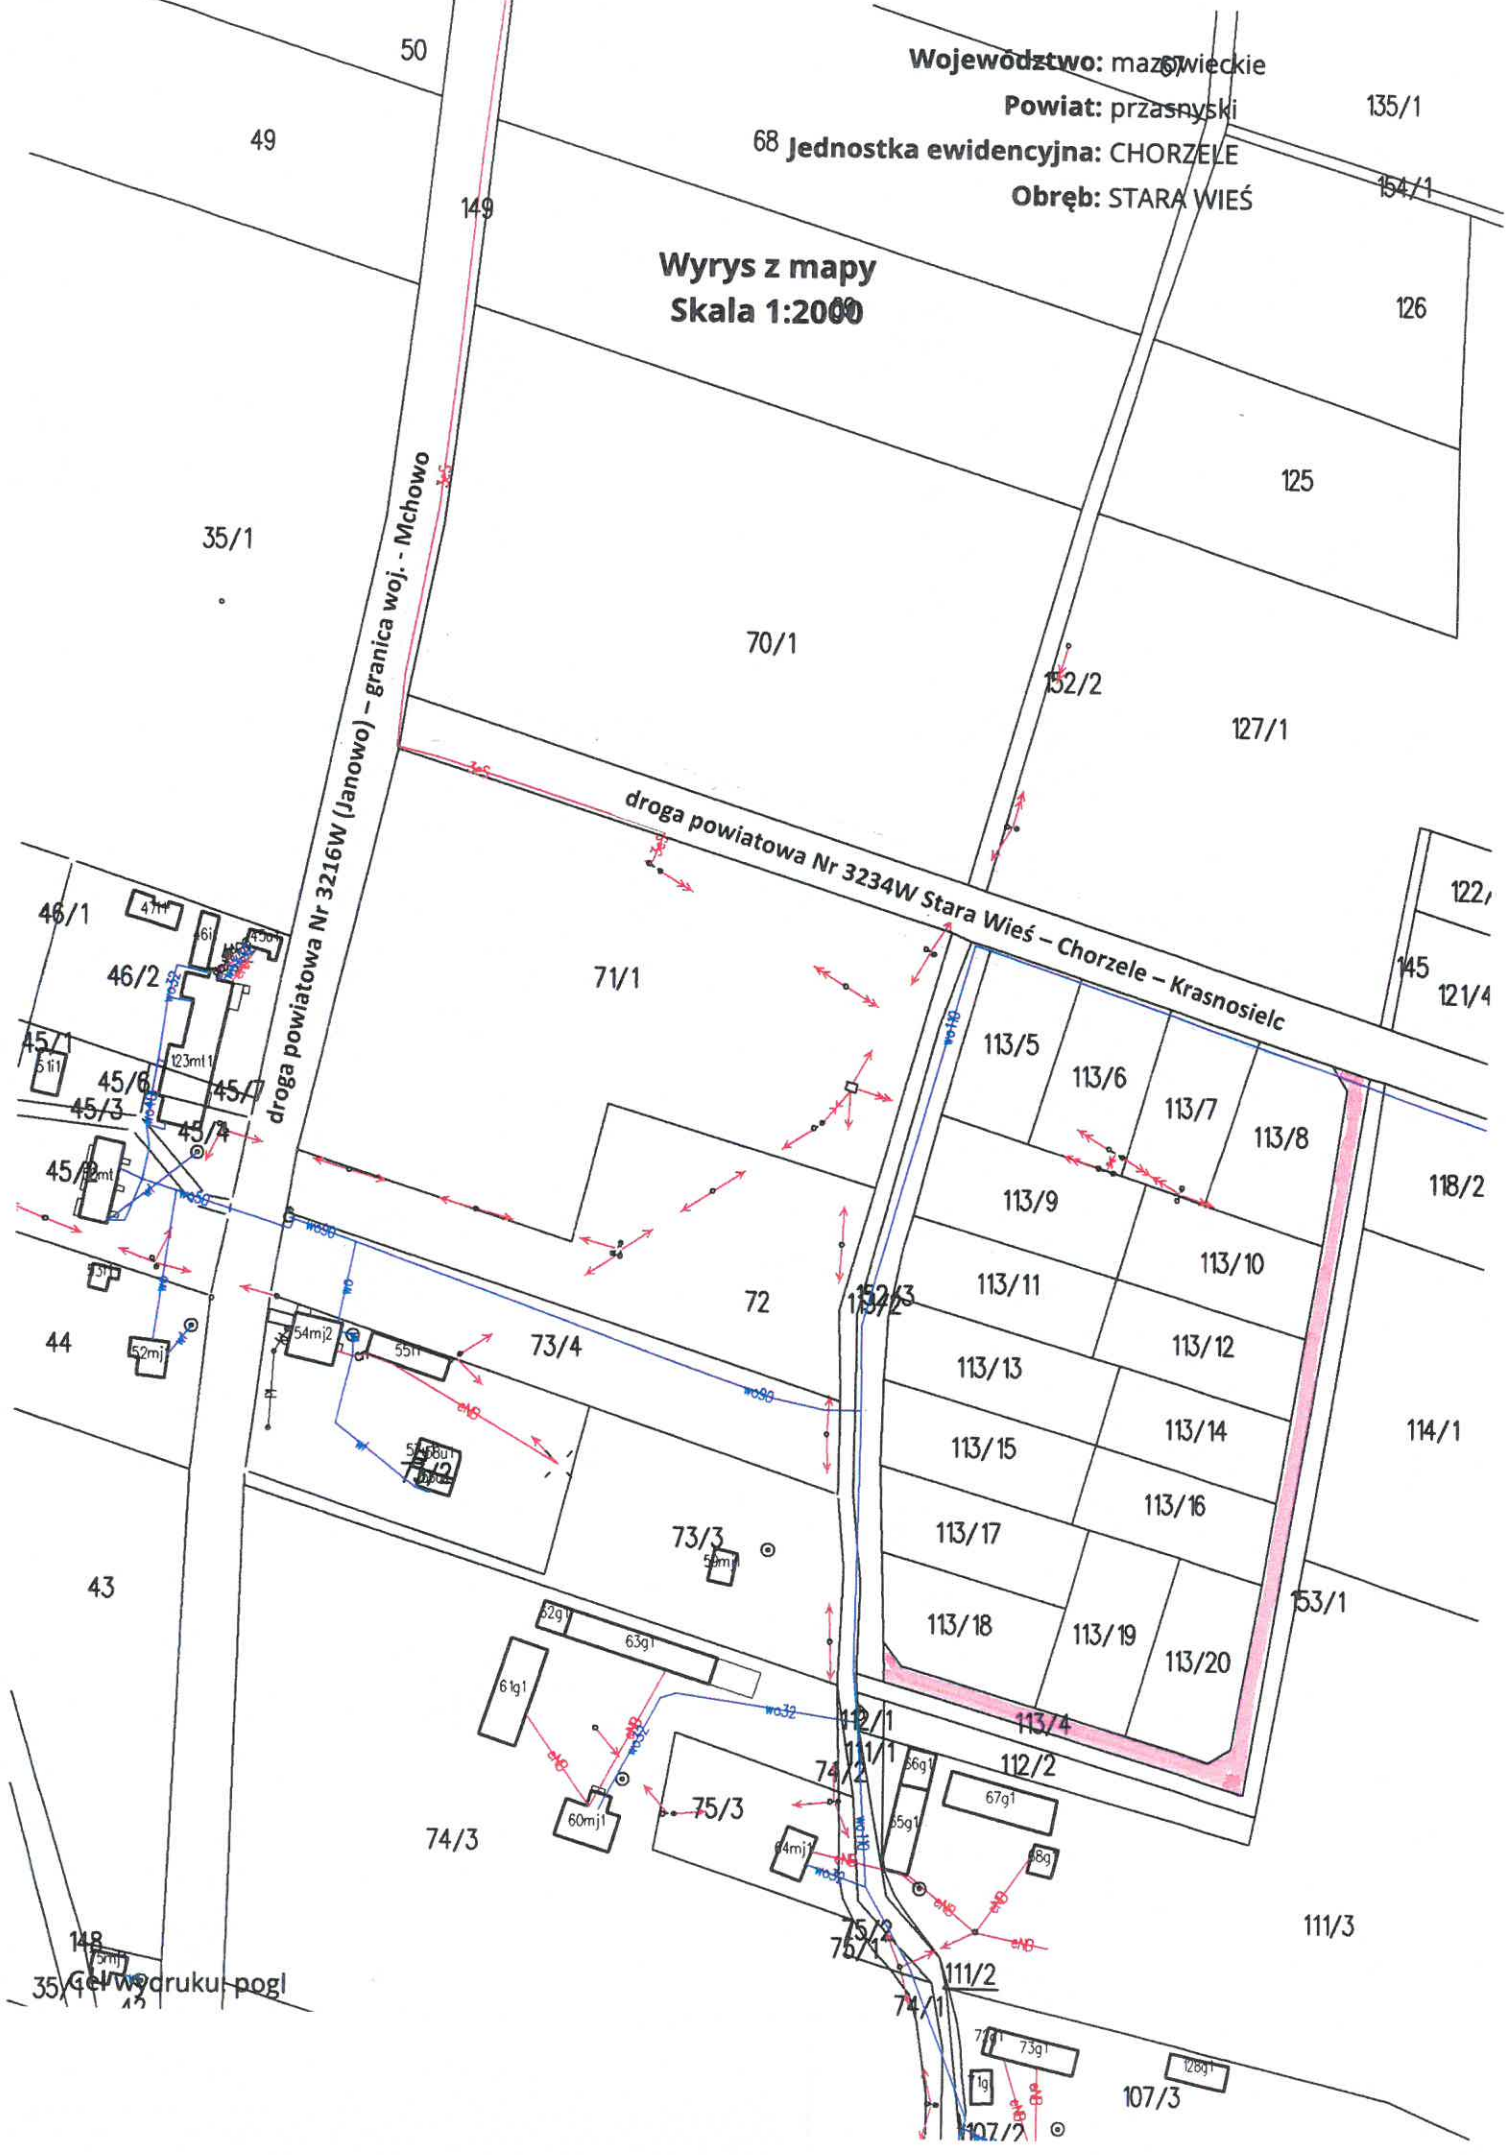

Województwo: mazowieckie

Powiat: przasnyski

68 Jednostka ewidencyjna: CHORZELE

Obręb: STARA WIEŚ

Wyrys z mapy  
Skala 1:2000

35/41 wydruku - pogl