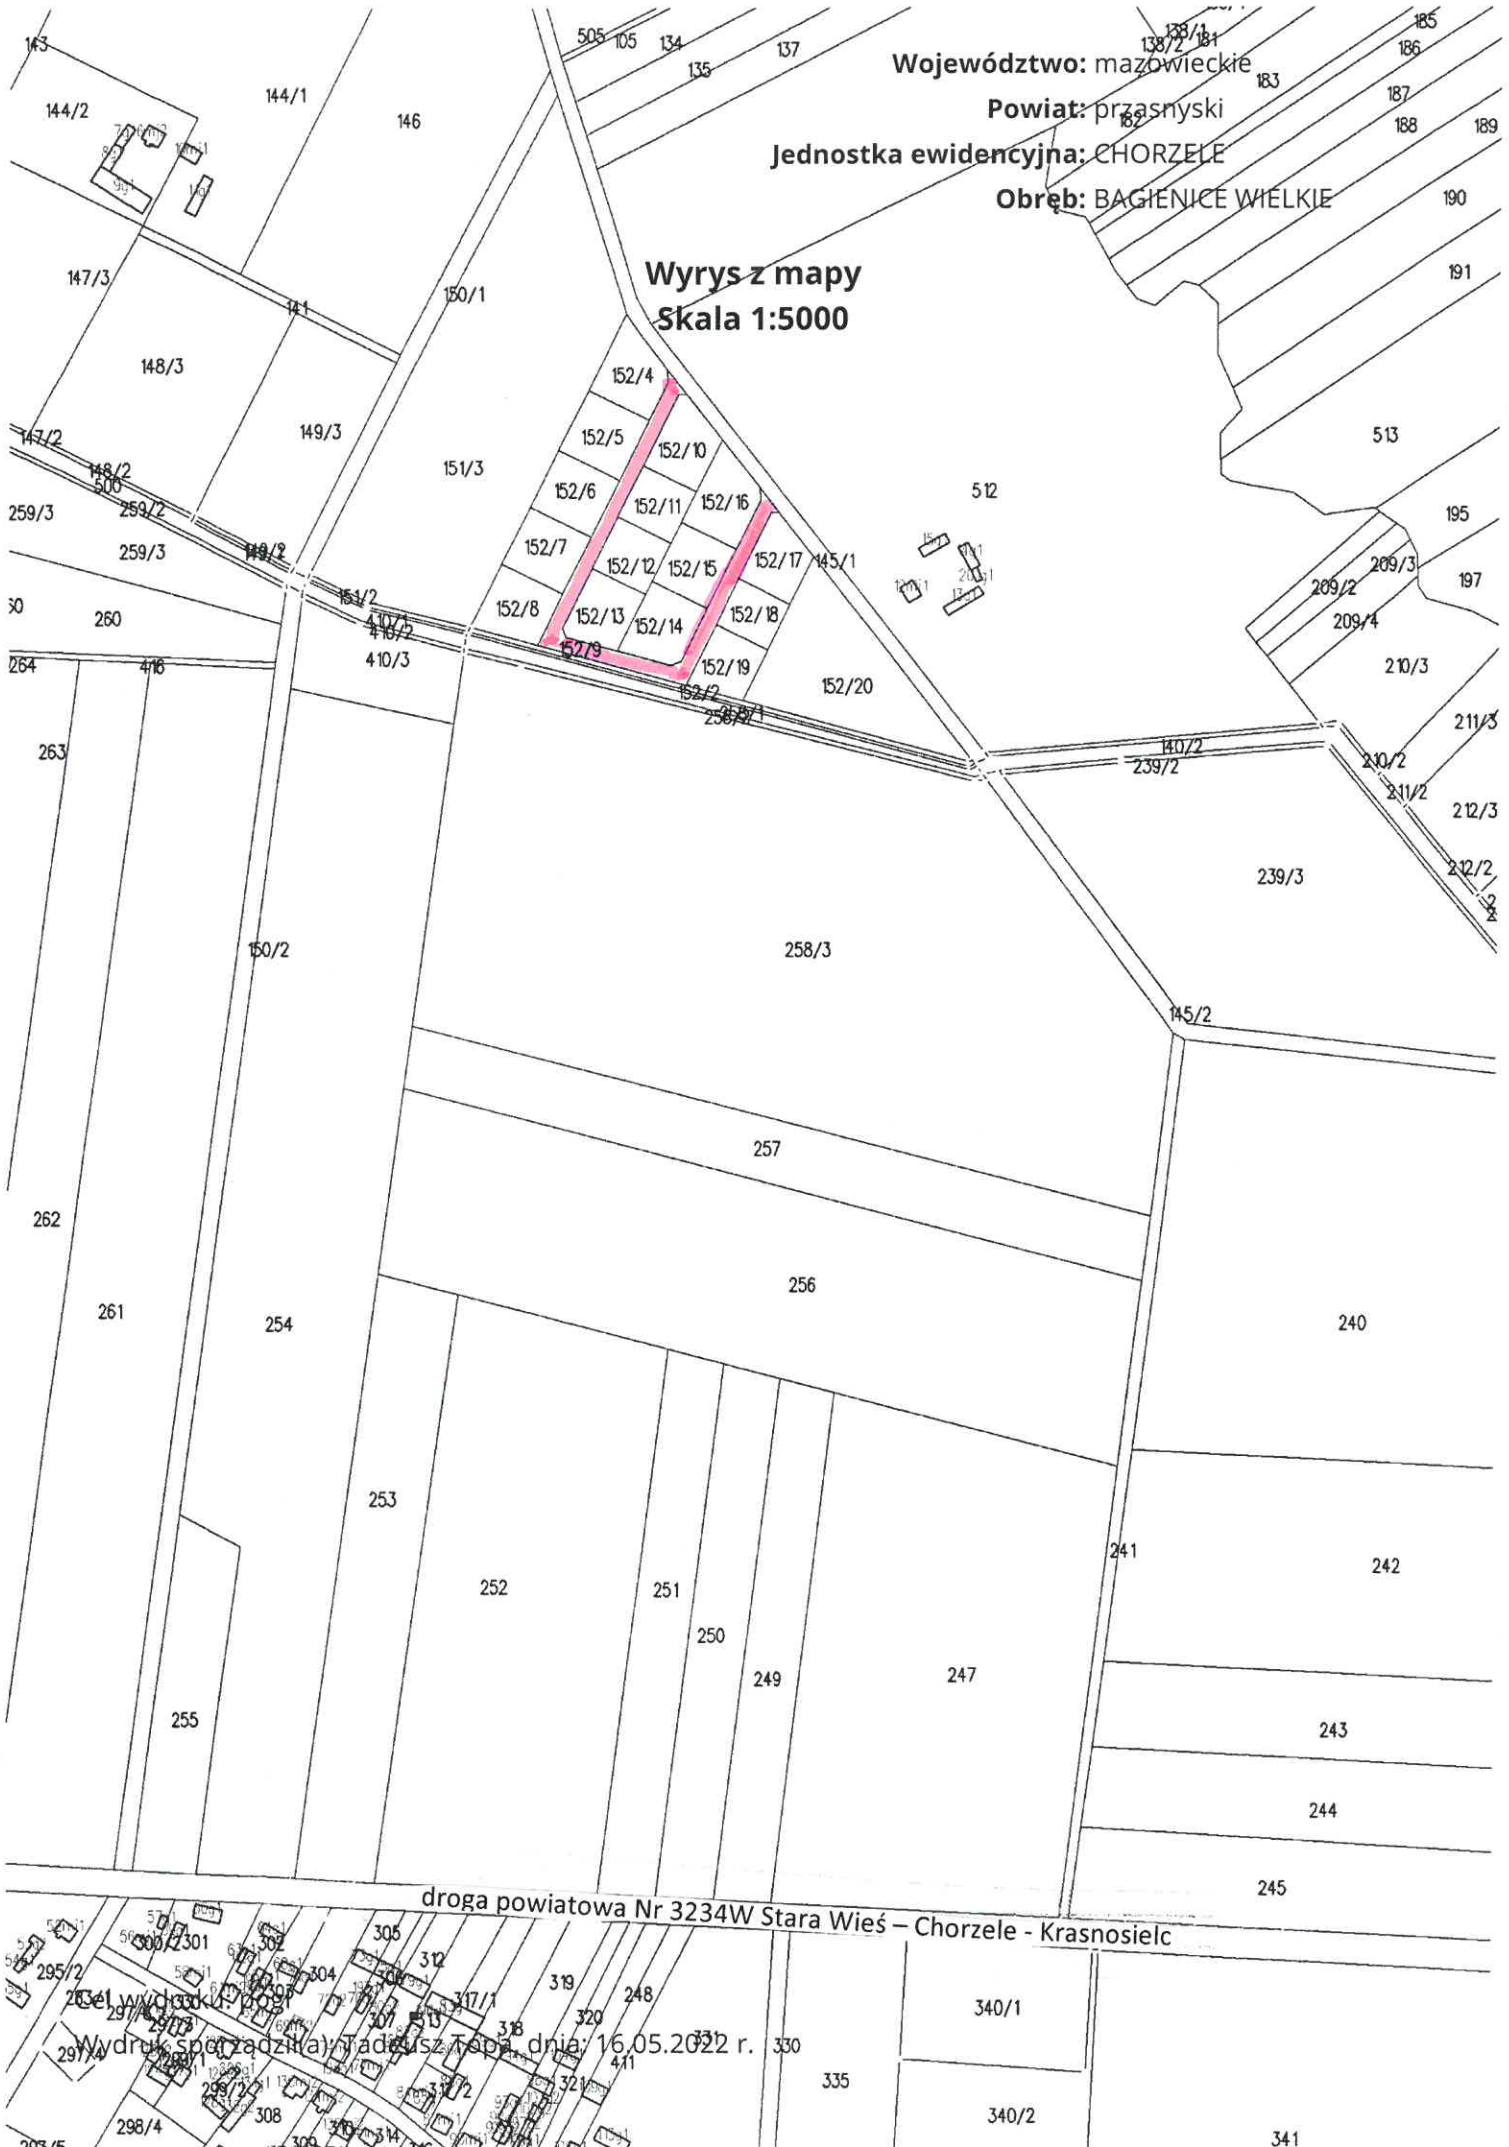

Województwo: mazowieckie

Powiat: przasnyski

Jednostka ewidencyjna: CHORZELE

Obwód: BAGIENICE WIELKIE

**Wrys z mapy**  
**Skala 1:5000**

droga powiatowa Nr 3234W Stara Wieś - Chorzele - Krasnosielc

Ciel w/chocku 2021  
Wdruk Spółdzielni (a) Tadeusz Topa, dnia: 16.05.2022 r.