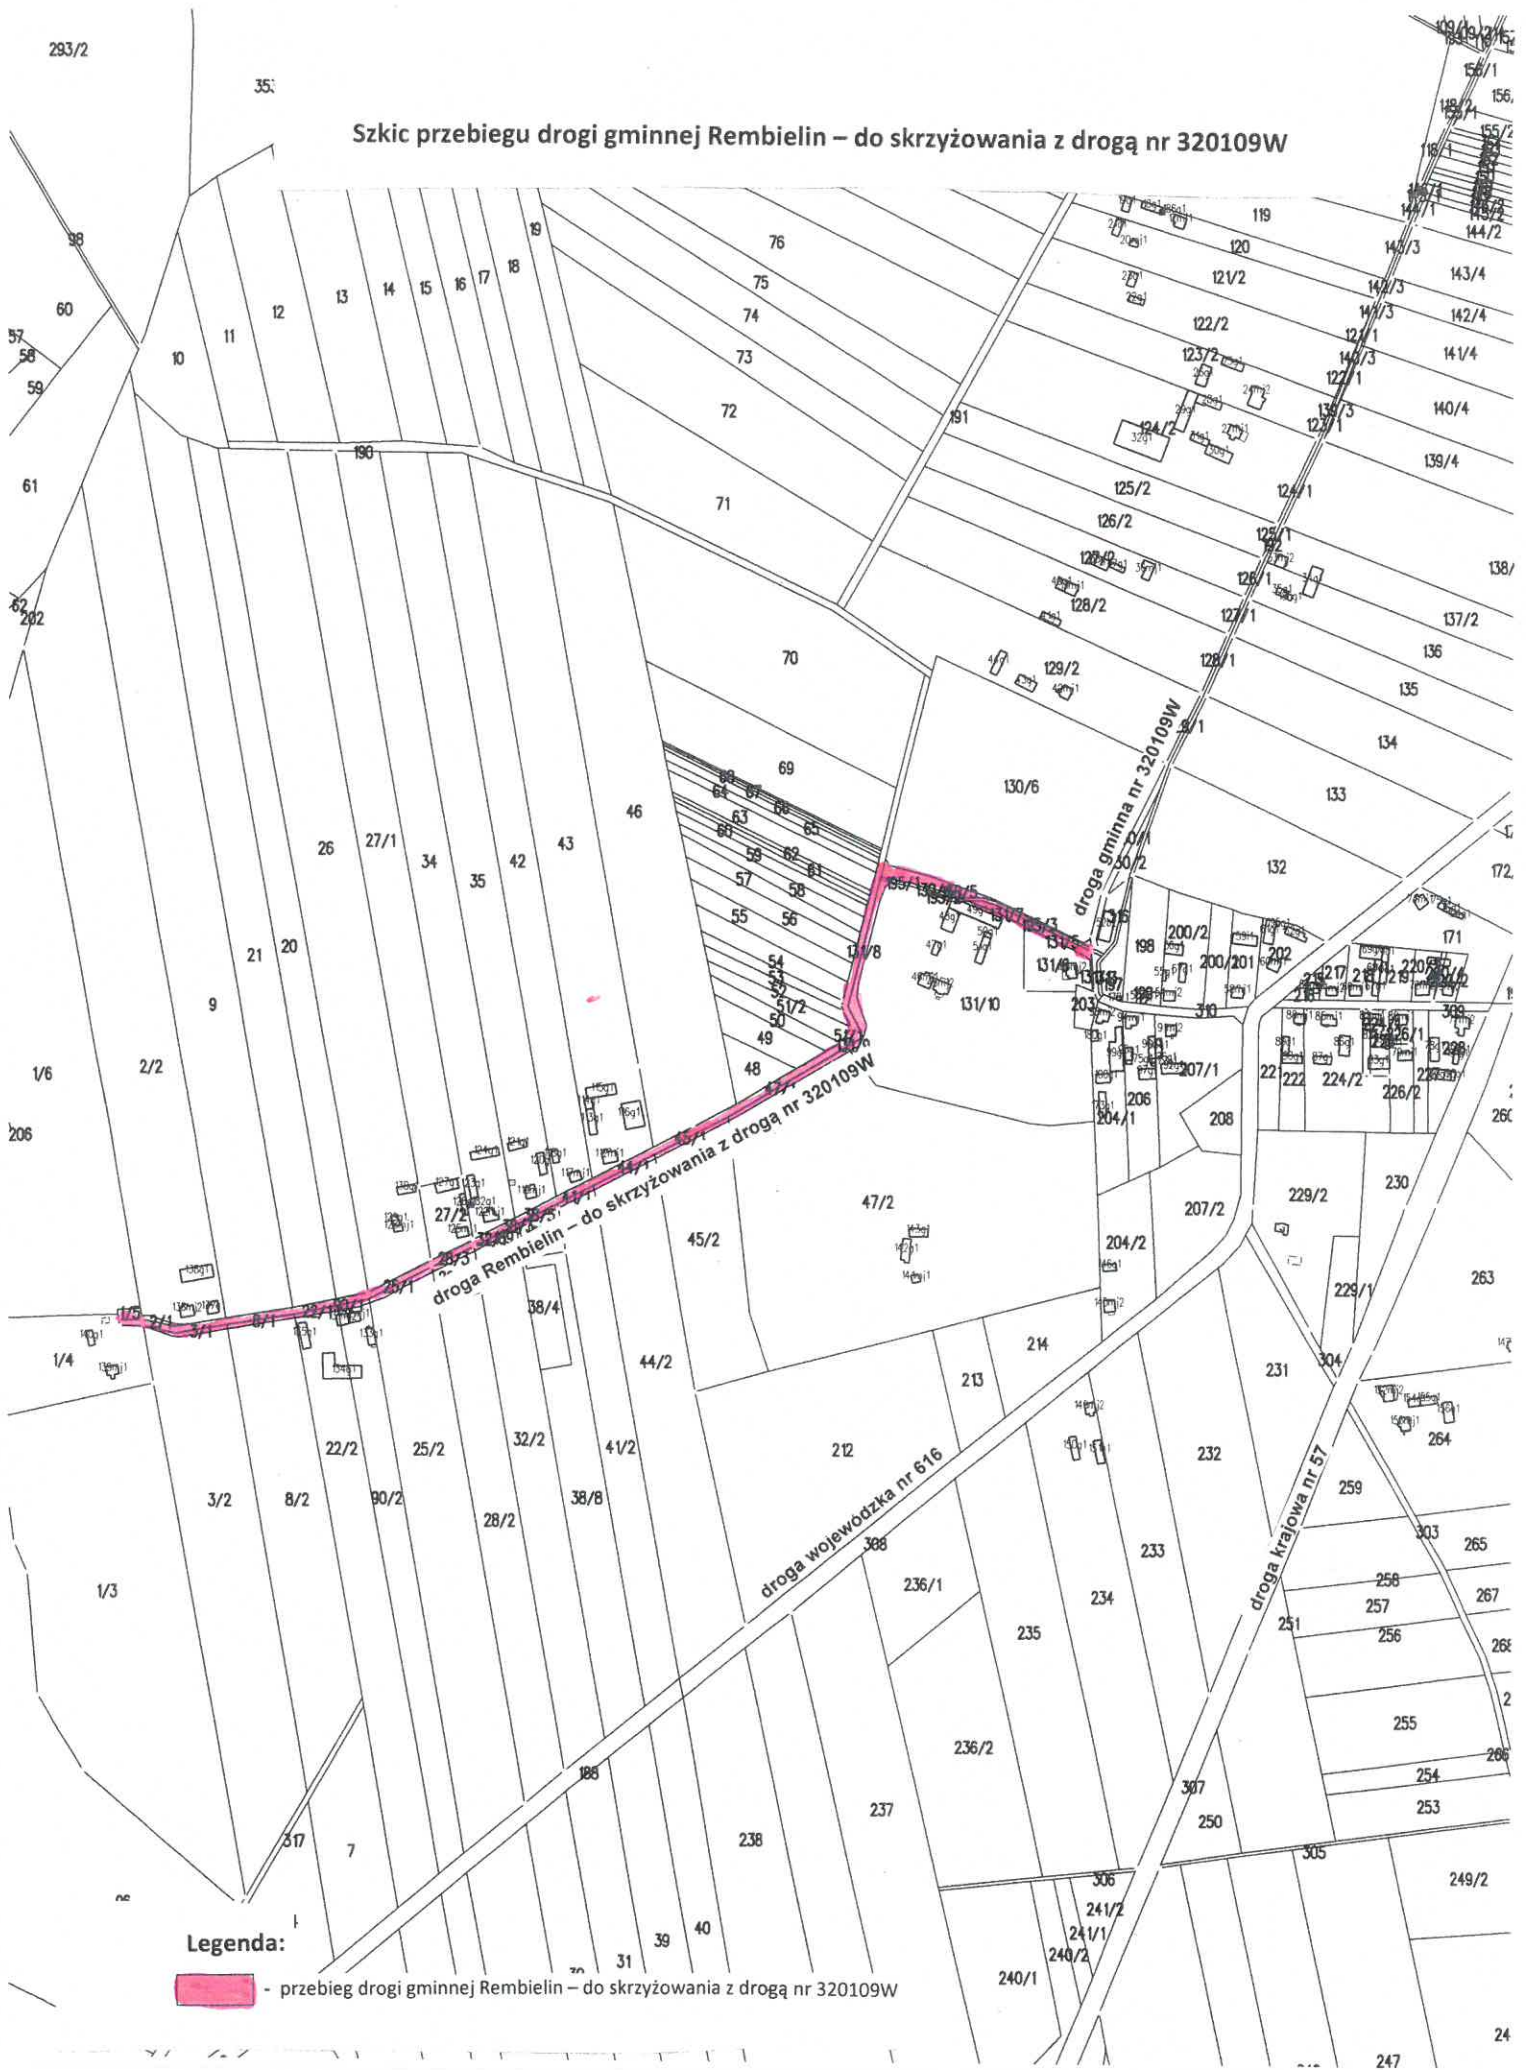

Szkic przebiegu drogi gminnej Rembielin – do skrzyżowania z drogą nr 320109W

Legenda:

 - przebieg drogi gminnej Rembielin – do skrzyżowania z drogą nr 320109W